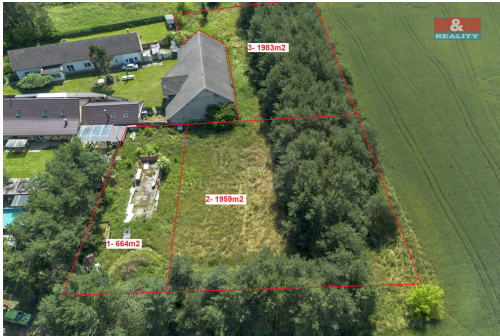

Prodej pole, 664 m², Svatý Mikuláš

28401, Svatý Mikuláš

745 000 Kč
za nemovitost

Vyřizuje

Jehličková Ivetta Bianka

Tel.: 800 100 446

GSM: 296 399 006

E-mail: info@mmreality.cz

Celková plocha: 664 m²
Umístění objektu: klidná část obce

Druh pozemku: zemědělská
Energetická náročnost: G - Mimořádně nehospodárná

POPIS NEMOVITOSTI: Hledáte místo, kde vás bude budit sousedova sekačka místo tramvaje? Máme pro vás ideální úkryt před civilizací. Nabízíme pozemek o rozloze 664 m² v poklidné obci Lišice u Sulovic. Pozemek je vedený jako orná půda - takže si tu můžete klidně pěstovat rajčata, mrkev, nebo jen trávu, na kterou se budete spokojeně dívat. Přístup je po obecní cestě, takže žádné brodění lesem nebo přelézání plotů. Možnost přikoupení pozemků 2 a 3. Skvělé místo pro rekreační vyžití, zahradničení, včelaření, nebo třeba jen rozjímání nad tím, jak je tu krásně ticho. A kdo ví - třeba jednou změní územní plán a vy budete mít pozemek snů. Dojezdová vzdálenost do města zůstává rozumná, ale tady vás nikdo rušit nebude. Zkrátka místo, kde lišky dávají dobrou noc - a to myslíme doslova.