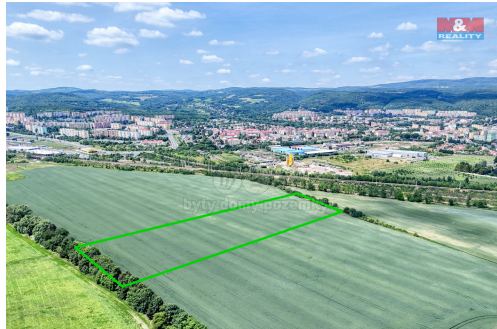

Prodej provozní plochy, 53 459 m², Jirkov a Otvice

43111, Jirkov

35 619 732 Kč
za nemovitost

Vyřizuje

Vernerová Dana

Tel.: 800 100 446

GSM: 296 399 006

E-mail: info@mmreality.cz

Celková plocha: 53 459 m²

Druh pozemku: pro komerční výstavbu

Umístění objektu: okraj obce

POPIS NEMOVITOSTI: Nabízíme k prodeji rozlehlé provozní plochy o výměře 53 459 m², situované v katastrálním území Otvice a Jirkov. Nemovitost se nachází na polosamotě, což zajišťuje klidné prostředí a dostatek prostoru pro různé podnikatelské záměry. Plochy jsou ve stavu „dobrý“ a představují ideální příležitost pro investory hledající místo pro rozvoj podnikání, logistiku či průmyslovou výrobu. Přístupová cesta je momentálně v jednání a již se připravuje. Výhodná poloha nabízí dobrou dostupnost k dopravní infrastruktuře a zároveň dostatek soukromí. Tato investice snoubí potenciál růstu s atraktivní lokalitou. Neváhejte nás kontaktovat pro více informací či sjednání prohlídky.