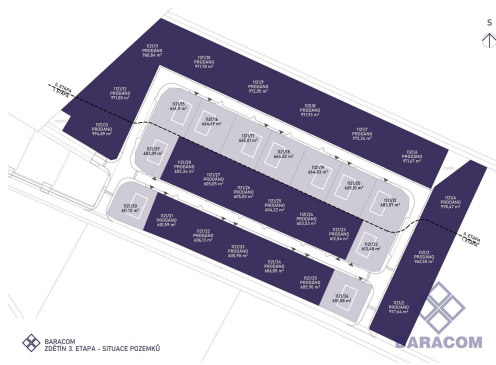

Stavební pozemky pro rodinné domy Zdětín u Benátek nad Jizerou

29471, Zdětín

7 500 Kč
za m²