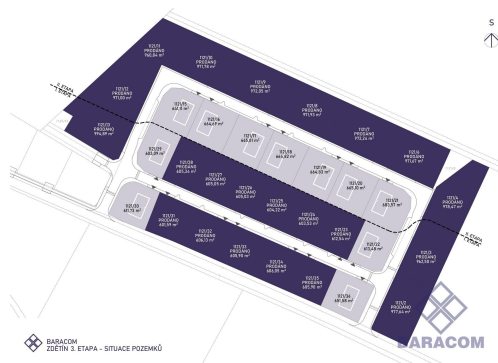

Stavební pozemky pro rodinné domy Zdětín u Benátek nad Jizerou

29471, Zdětín

6 500 Kč
za m²

Vyřizuje
Leona Šmejkal
Sichlerová
Tel.: 602 429 949
GSM: 774 556 658
E-mail:
reality@baracom.cz