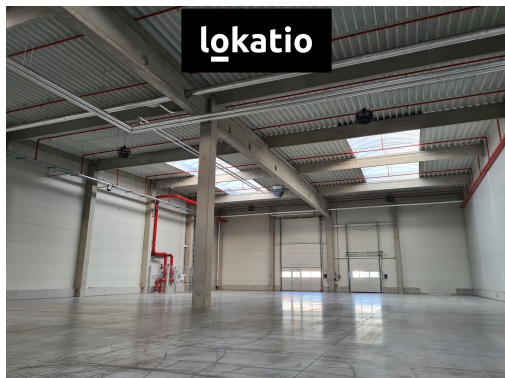

Pronájem - průmyslový areál: sklady, haly, výrobní prostory, Ostrava

Ostrava

Neuvedeno

za m²/měsíc

cena k jednání

Vyřizuje

Magdaléna Véberová

Tel.: 725896767

GSM: +420 736 746 148

E-mail:

magdalena.veberova@lokatio.cz

Celková plocha:	1168 m²	Počet podlaží:	1
Druh objektu:	smíšená	Stav objektu:	velmi dobrý
Účel budovy:	Sklad	Energetická náročnost:	G - Mimořádně nehospodárná

POPIS NEMOVITOSTI: BEZ PROVIZE

Nabízíme k pronájmu skladovací a výrobní prostory v Ostravě, vhodné pro výrobu nebo skladování.

AKTUÁLNĚ K DISPOZICI:

- hala 1.171 m²

SPECIFIKACE PROSTOR:

- administrativní + soci. zázemí v hale
- výška haly: 7 m
- přímý vjezd i rampa, dostatečná manipulační plocha
- nosnost podlah od 5t/m²
- LED osvětlení
- sprinklery
- velmi dobrá obslužnost MHD
- dostatek parkovacích míst

LOKALITA

- Ostrava- jih, Moravskoslezský kraj