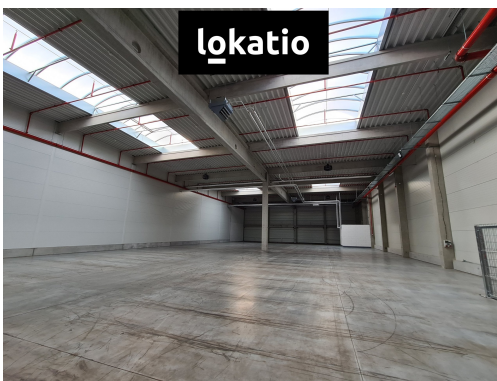

Pronájem - průmyslový areál: sklady, haly, výrobní prostory, Ostrava

Ostrava

Neuvedeno

za m²/měsíc

cena k jednání

Vyřizuje

Magdaléna Véberová

Tel.: 725896767

GSM: +420 736 746 148

E-mail:

magdalena.veberova@lokatio.cz

Celková plocha:	1168 m²	Počet podlaží:	1
Druh objektu:	smíšená	Stav objektu:	velmi dobrý
Účel budovy:	Sklad	Energetická náročnost:	G - Mimořádně nehospodárná

POPIS NEMOVITOSTI: BEZ PROVIZE

Nabízíme k pronájmu skladovací a výrobní prostory v Ostravě, vhodné pro výrobu nebo skladování.

AKTUÁLNĚ K DISPOZICI:

- hala 1.171 m²

SPECIFIKACE PROSTOR:

- administrativní + soci. zázemí v hale
- výška haly: 7 m
- přímý vjezd i rampa, dostatečná manipulační plocha
- nosnost podlah od 5t/m²
- LED osvětlení
- sprinklery
- velmi dobrá obslužnost MHD
- dostatek parkovacích míst

LOKALITA

- Ostrava- jih, Moravskoslezský kraj