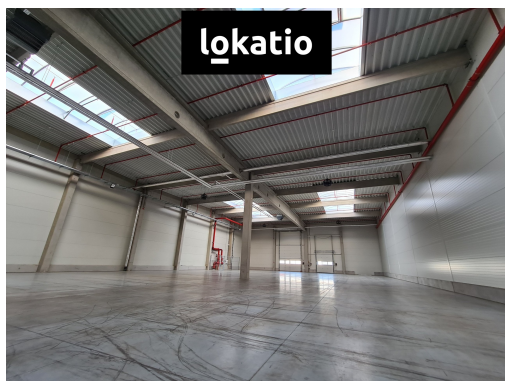

Pronájem - průmyslový areál: sklady, haly, výrobní prostory, Ostrava

Ostrava

Neuvedeno

za m²/měsíc

cena k jednání

Vyřizuje

Magdaléna Véberová

Tel.: 725896767

GSM: +420 736 746 148

E-mail:

magdalena.veberova@lokatio.cz

Celková plocha:	1168 m²	Počet podlaží:	1
Druh objektu:	smíšená	Stav objektu:	velmi dobrý
Účel budovy:	Sklad	Energetická náročnost:	G - Mimořádně nehospodárná

POPIS NEMOVITOSTI: BEZ PROVIZE

Nabízíme k pronájmu skladovací a výrobní prostory v Ostravě, vhodné pro výrobu nebo skladování.

AKTUÁLNĚ K DISPOZICI:

- hala 1.171 m²

SPECIFIKACE PROSTOR:

- administrativní + soci. zázemí v hale
- výška haly: 7 m
- přímý vjezd i rampa, dostatečná manipulační plocha
- nosnost podlah od 5t/m²
- LED osvětlení
- sprinklery
- velmi dobrá obslužnost MHD
- dostatek parkovacích míst

LOKALITA

- Ostrava- jih, Moravskoslezský kraj