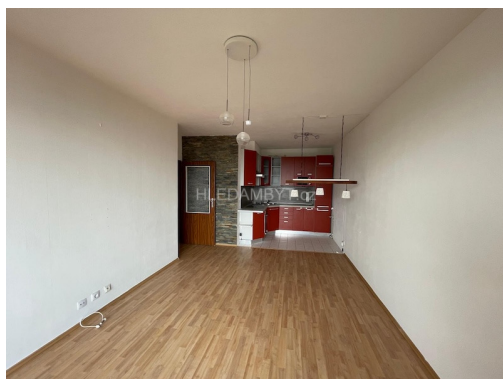

Pronájem bytu Praha 8 Bohnice 2+kk s garážovým stáním Hnězdenská

Hnězdenská, 18100, Praha 8, Praha

21 400 Kč
za měsíc

+4 600 Kč kompletní
poplatky i s energiemi

Vyřizuje

Dana Šmídová

Tel.: 775615730

GSM: 775615730

E-mail:

smidova@hledambyt.cz

Dispozice bytu:	2+kk	Podlaží v domě:	5
Počet podlaží v domě:	12	Celková podlahová plocha:	49 m²
Druh objektu:	panelová	Stav objektu:	velmi dobrý
Vlastnictví:	osobní	Umístění objektu:	klidná část obce
Doprava:	MHD	Občanská vybavenost:	Škola; Školka; Zdravotnická zařízení; Pošta; Supermarket; Kompletní síť obchodů a služeb
Telekomunikace:	Telefon; Internet	Topení:	Ústřední - dálkové
Energetická náročnost:	C - Úsporná		

POPIS NEMOVITOSTI: Pronájem bytu ve velice dobrém stavu, který tímto nabízíme bude k nastěhování od 15. srpna. Jedná se o byt v pátém nadzemním podlaží zatepleného domu s výtahem. Okna orientována na jižní stranu s výhledem na Prahu a okolní zástavbu. Je zde kuchyňská linka, sklokeramická varná deska s troubou, mikrovlnná trouba, vestavná šatní skříň. Plastová okna se žaluziemi. Na podlahách dlažba a plovoucí. Ústřední vytápění. Koupelna zděná s vanou a WC dohromady. Přípojka na pračku. Vhodné pro 2 osoby. K bytu patří malá komora, lodžie a garážové stání. MHD: 6 minut busem na metro Kobylisy. Označení domu na mapě je pouze orientační.