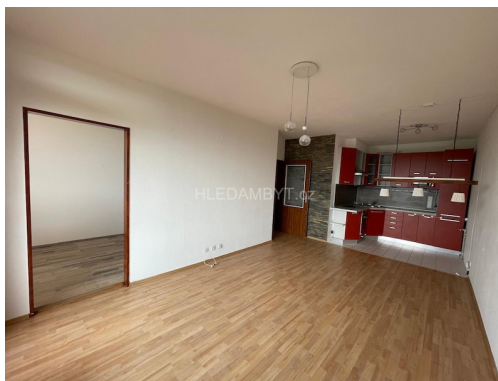

Pronájem bytu Praha 8 Bohnice 2+kk s garážovým stáním Hnězdenská

Hnězdenská, 18100, Praha 8, Praha

21 400 Kč
za měsíc

+4 600 Kč kompletní
poplatky i s energiemi

Vyřizuje

Dana Šmídová

Tel.: 775615730

GSM: 775615730

E-mail:

smidova@hledambyt.cz

Dispozice bytu:	2+kk	Podlaží v domě:	5
Počet podlaží v domě:	12	Celková podlahová plocha:	49 m²
Druh objektu:	panelová	Stav objektu:	velmi dobrý
Vlastnictví:	osobní	Umístění objektu:	klidná část obce
Doprava:	MHD	Občanská vybavenost:	Škola; Školka; Zdravotnická zařízení; Pošta; Supermarket; Kompletní síť obchodů a služeb
Telekomunikace:	Telefon; Internet	Topení:	Ústřední - dálkové
Energetická náročnost:	C - Úsporná		

POPIS NEMOVITOSTI: Pronájem bytu ve velice dobrém stavu, který tímto nabízíme bude k nastěhování od 15. srpna. Jedná se o byt v pátém nadzemním podlaží zatepleného domu s výtahem. Okna orientována na jižní stranu s výhledem na Prahu a okolní zástavbu. Je zde kuchyňská linka, sklokeramická varná deska s troubou, mikrovlnná trouba, vestavná šatní skříň. Plastová okna se žaluziemi. Na podlahách dlažba a plovoucí. Ústřední vytápění. Koupelna zděná s vanou a WC dohromady. Přípojka na pračku. Vhodné pro 2 osoby. K bytu patří malá komora, lodžie a garážové stání. MHD: 6 minut busem na metro Kobylisy. Označení domu na mapě je pouze orientační.