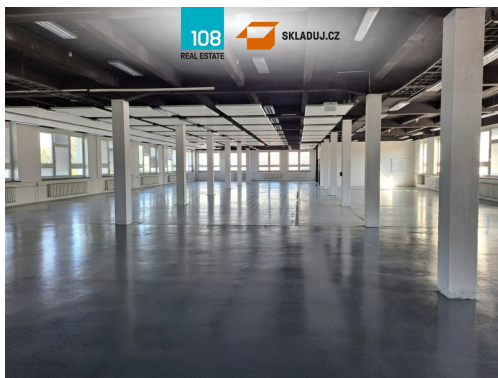

Průmyslový areál Červený Kostelec, pronájem skladových prostor 54941, Červený Kostelec

Neuvedeno

za m²/měsíc

dohodou, na vyžádání

Vyřizuje

Eva Nováková

Tel.: +420 222 211 464

GSM: +420 774 881 774

E-mail:

skladuj@skladuj.cz

Celková plocha: 1795 m²

Druh objektu: skeletová

Účel budovy: Sklad

Energetická náročnost: G - Mimořádně nehospodárná

Počet podlaží: 1

Stav objektu: velmi dobrý

Ostatní: Parkoviště

POPIS NEMOVITOSTI: Na základě přímého pověření majitele (neplatíte provizi) Vám nabízíme pronájem skladových a výrobních prostor v industriálním parku Červený Kostelec.

Specifikace:

Hala o velikosti 1 795 m² má dvě podlaží:

1. NP - 835 m² - světlá výška 3,6 m
2. NP - 960 m² - světlá výška 3,45 m
- nosnost podlah 1 t/m²
- přízemí budovy je přístupné vraty pro vjezd VZV přes rampu
- druhé nadzemní podlaží je přístupné nákladním výtahem
- dostupné od února 2026

Lokalita: