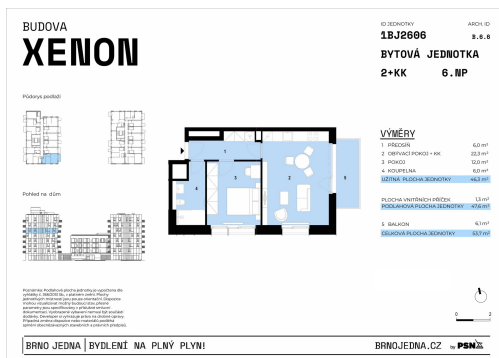

Prodej bytu 2+kk 46 m², Brno

Plynárenská, 60200, Brno-střed, Brno

7 386 000 Kč
za nemovitost

Vyřizuje
Zuzana Raganová
Tel.: 221 088 111
GSM: +420 539 002 002
E-mail: brno@psn.cz

Dispozice bytu:	2+kk	Podlaží v domě:	6
Počet podlaží v domě:	8	Celková podlahová plocha:	54 m ²
Druh objektu:	smíšená	Stav objektu:	ve výstavbě (hrubá stavba)
Vlastnictví:	osobní	Balkón:	6 m ²
Umístění objektu:	centrum obce	Energetická náročnost:	A - Mimořádně úsporná

POPIS NEMOVITOSTI: Prosvětlený byt s balkonem je součástí nového městského projektu Brno Jedna, který nabízí moderní bydlení s kompletním zázemím a výbornou dostupností do centra města.

Jednotka č. 2606 o dispozici 2+kk a celkové ploše 53.70 m² v 6. podlaží vám nabídne harmonický prostor pro život, ať už hledáte vlastní zázemí, nebo jste pár začínající společnou kapitolu. Vzdušný obývací pokoj s kuchyňským koutem volně přechází do ložnice, kterou doplňuje elegantní koupelna se sprchovým koutem a toaletou. Díky orientaci na J, V je byt krásně prosvětlený po celý den. Součástí jednotky je balkón, abyste si mohli vychutnat ranní kávu na čerstvém vzduchu. K jednotce je možné zakoupit sklepní kóji a parkovací stání. Byt bude připraven k okamžitému nastěhování s dokončenými podlahami, vybavenou koupelnou a připraveným prostorem pro kuchyňskou linku. Vyšší standard zahrnuje kvalitní materiály, trojskla a u vybraných jednotek i přípravu na venkovní stínění.