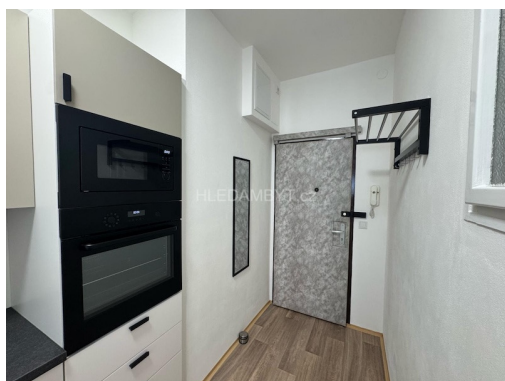

## Pronájem bytu Praha 7 Holešovice 1+kk Schnirchova

Schnirchova, 17000, Praha 7, Praha

**18 000 Kč**

za měsíc

+ 2 500 Kč kompletní  
poplatky i s energiemi

Vyřizuje

**Lenka Prskavcová****Tel.:** 608340390**GSM:** 608340390**E-mail:**[prskavcova@hledambyt.cz](mailto:prskavcova@hledambyt.cz)**Dispozice bytu:** 1+kk**Počet podlaží v domě:** 6**Druh objektu:** cihlová**Vlastnictví:** osobní**Občanská vybavenost:** Škola; Školka;  
Zdravotnická zařízení;  
Pošta; Supermarket;  
Kompletní síť obchodů a  
služeb**Energetická náročnost:** G - Mimořádně  
nehospodárná**Podlaží v domě:** 5**Celková podlahová plocha:** 40 m<sup>2</sup>**Stav objektu:** po rekonstrukci**Doprava:** MHD**Telekomunikace:** Internet

**POPIS NEMOVITOSTI:** Pronájem bytu Praha 7 Holešovice je velmi prostorné 1+kk, které v roce 2025 prošlo kompletní rekonstrukcí. MHD: 4 minuty pěšky k metru Vltavská. 5 patro cihlového domu s výtahem, výhled do ulice. Zařízení: nová kuchyňská linka, vestavěná varná deska, trouba, mikrovlnka. Koupelna se sprchovým koutem a přípojkou na pračku. Toaleta samostatně. Na podlaze parkety a pvc. Vhodné pro 1-2 osoby.