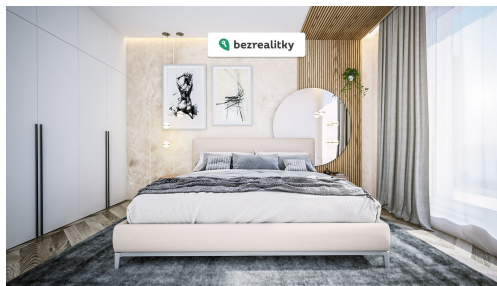

Prodej bytu 3+kk 107 m²

Na Neklance, 15000, Praha 5, Praha

17 571 554 Kč
za nemovitost

Vyřizuje
Bezrealitky s.r.o
GSM: +420 226 254 111
E-mail:
inzerce@bezrealitky.cz

Dispozice bytu:	3+kk	Podlaží v domě:	5
Počet podlaží v domě:	5	Celková podlahová plocha:	107 m²
Druh objektu:	cihlová	Stav objektu:	novostavba
Vlastnictví:	osobní	Balkón:	15 m²
Sklep:	5 m²	Umístění objektu:	klidná část obce
Energetická náročnost:	B - Velmi úsporná		

POPIS NEMOVITOSTI: Nabízíme k prodeji zcela nové byty na Smíchově. Jedná se o rezidenční bydlení, bytové domy jsou celkem tři a mají společný vnitroblok, kde jsou parkovací místa. Domy jsou na dvou adresách Na Neklance a Nad Koulkou. Domy mají max 5 pater s výtahem, parkování v garáži, které je řešeno zakladači. Ke každému bytu je přiřazený sklep. Projekt je proveden ve vyšším standardu ...eurookna s treojisklem s přípravou na předokenní rolety, obytné místnosti vinyl click, koupelna+wc velkoformátová dlažba, vchodové dveře do bytu dýha ručně stříkané, interiérové dveře hladké bílé s grafitovým kováním, v koupelně umyvadlo vč. spodní skříňky, vana, závěsné WC zn. Willeroy&Boch, standardy jsou ke stažení na našich stránkách kde najdete i více informací.

V nabídce je více bytů 2+kk, 3+kk a 3+1

k bytu je nutné dokoupit parkování v garáži nebo venku ve vnitrobloku.

byt 3+KK , budova C, 5NP, č.209 - označení na stránkách 209 Tato nemovitost je určena výhradně přímým zájemcům o koupi. Na inzerát můžete také reagovat přímo na webu Bezrealitky.