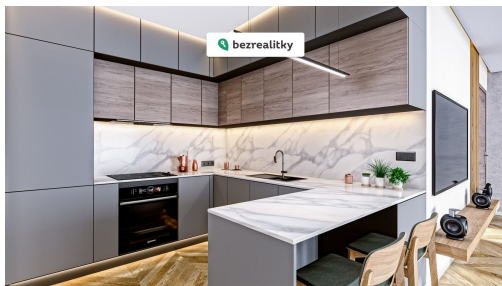

Prodej bytu 3+kk 107 m²

Na Neklance, 15000, Praha 5, Praha

17 571 554 Kč
za nemovitost

Vyřizuje
Bezrealitky s.r.o
GSM: +420 226 254 111
E-mail:
inzerce@bezrealitky.cz

Dispozice bytu:	3+kk	Podlaží v domě:	5
Počet podlaží v domě:	5	Celková podlahová plocha:	107 m²
Druh objektu:	cihlová	Stav objektu:	novostavba
Vlastnictví:	osobní	Balkón:	15 m²
Sklep:	5 m²	Umístění objektu:	klidná část obce
Energetická náročnost:	B - Velmi úsporná		

POPIS NEMOVITOSTI: Nabízíme k prodeji zcela nové byty na Smíchově. Jedná se o rezidenční bydlení, bytové domy jsou celkem tři a mají společný vnitroblok, kde jsou parkovací místa. Domy jsou na dvou adresách Na Neklance a Nad Koulkou. Domy mají max 5 pater s výtahem, parkování v garáži, které je řešeno zakladači. Ke každému bytu je přiřazený sklep. Projekt je proveden ve vyšším standardu ...eurookna s treojisklem s přípravou na předokenní rolety, obytné místnosti vinyl click, koupelna+wc velkoformátová dlažba, vchodové dveře do bytu dýha ručně stříkané, interiérové dveře hladké bílé s grafitovým kováním, v koupelně umyvadlo vč. spodní skříňky, vana, závěsné WC zn. Willeroy&Boch, standardy jsou ke stažení na našich stránkách kde najdete i více informací.

V nabídce je více bytů 2+kk, 3+kk a 3+1

k bytu je nutné dokoupit parkování v garáži nebo venku ve vnitrobloku.

byt 3+KK , budova C, 5NP, č.209 - označení na stránkách 209 Tato nemovitost je určena výhradně přímým zájemcům o koupi. Na inzerát můžete také reagovat přímo na webu Bezrealitky.