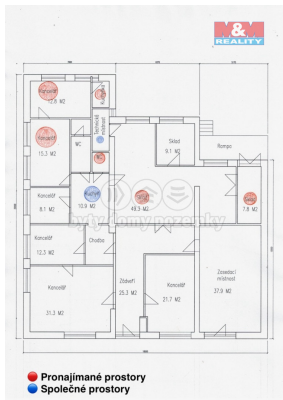

Plocha kanceláří: 106 m²

Stav objektu: dobrý

Umístění objektu: klidná část obce

Druh objektu: cihlová

Druh prostor: Obchodní

Energetická náročnost: G - Mimořádně nevhodná

POPIS NEMOVITOSTI: Nabízíme k pronájmu obchodní prostory nacházející se v blízkosti centra Chrudimi. Prostory jsou situovány v zadní části přízemní cihlové budovy a skládají se ze 2 kanceláří, 2 skladů a 2 místností se sociálním zařízením, což poskytuje ideální zázemí pro kanceláře, nebo jiné komerční využití. Pronajímané kanceláře nemají výlohy. Velkou výhodou je také rampa ze zadní části budovy s přístupem přímo do pronajímaného skladu. Díky dobrému stavu objektu není potřeba žádných větších úprav a je připraven k okamžitému využití. Výhodné umístění zajišťuje snadnou dostupnost pro klienty i zaměstnance. Ve fotogalerii najdete také půdorys, ve kterém jsou červeně označeny místnosti k pronájmu a modře jsou vyznačeny prostory ke společnému užívání s dalšími nájemníky. Neváhejte nás kontaktovat pro více informací a sjednání prohlídky tohoto atraktivního prostoru.