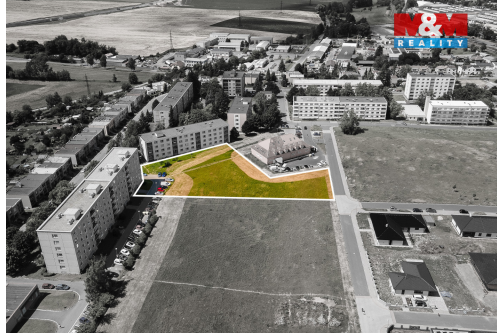

Prodej pozemku k bydlení, 4725 m², Vysoké Mýto

56601, Vysoké Mýto

Neuvedeno za nemovitost

info u RK

Vyřizuje

Provozničková Darja

Tel.: 800 100 446

GSM: 296 399 006

E-mail: info@mmreality.cz

Celková plocha: 4 725 m²

Druh pozemku: pro bydlení

Umístění objektu: okraj obce

POPIS NEMOVITOSTI: Nabízíme exkluzivní investiční příležitost - prodej pozemku o rozloze 4725 m² na okraji obce Vysoké Mýto. Tento pozemek je ideální pro výstavbu vícepodlažních bytových domů, zařízení pro služby, obchody či školská zařízení. Strategická poloha zajišťuje klidné bydlení s výhodou rychlé dostupnosti do centra města, které je vzdálené jen pár minut jízdy autem. Pozemek je rozdělen na jednotlivé parcely. V blízkosti naleznete veškerou občanskou vybavenost včetně škol, obchodů, zdravotních středisek, autodromu a malého letiště. Stav pozemku je velmi dobrý, což usnadňuje zahájení výstavby. Nechte se zlákat touto jedinečnou nabídkou pro rozvoj a investice!