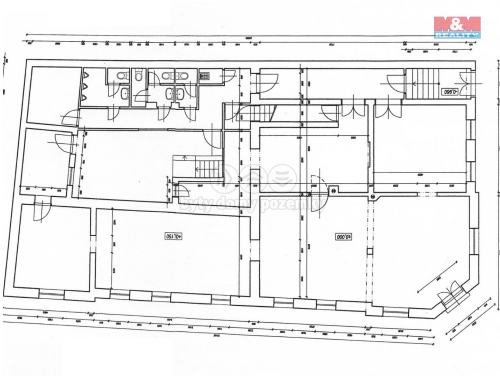

Pronájem obchodního prostoru, 221m², ul. Riegrova, Brno

Riegrova, 61200, Brno-Královo Pole, Brno

59 000 Kč

za měsíc

plus energie, které si na sebe přepíše nájemce + provize RK

Vyřizuje

Pittnerová Alena

Tel.: 800 100 446

POPIS NEMOVITOSTI: Nabízíme k pronájmu prostorný obchodní prostor o celkové výměře 282 m², který byl dříve využíván jako restaurace. Nachází se v přízemí budovy v oblíbené a hustě obydlené lokalitě Brno - Královo Pole s dobrou dopravní dostupností. V blízkosti se nachází zastávky MHD i vlaková stanice. Dispozice prostor: hlavní obchodní/restaurační plocha 221m², technický vstup a dvorek 25,6m², sklepní prostory 36m² (ideální na uskladnění piva, zeleniny či jiných zásob). Prostor je vybaven zařízenou kuchyní s gastro vybavením- velkokuchyňský plynový sporák s elektrickou troubou, grilovací plynová deska, elektrická fritéza, kombinované chladničky, mycí nerezový stůl, kovový kuchyňský nábytek. V případě zájmu možno využít zařízení s nábytkem (stoly, židle). Ve vnitrobloku je možnost zřízení zahrádky pro klienty. Prostor je vhodný pro gastronomické využití, obchodní využití, popřípadě pro provoz služeb. Energie si nájemce převádí na sebe.