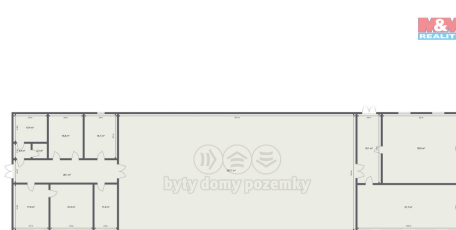

Pronájem obchodního objektu, 558 m², Březová

35601, Březová

**Neuvedeno**

za měsíc

Vyřizuje

Spáčilová Martina**Tel.:** 800 100 446**GSM:** 296 399 006**E-mail:** info@mmreality.cz**Plocha kanceláří:** 558 m²**Stav objektu:** dobrý**Umístění objektu:** polosamota**Druh objektu:** cihlová**Druh prostor:** Obchodní**Energetická náročnost:** G - Mimořádně
nehospodárná

POPIS NEMOVITOSTI: Nabízíme k pronájmu obchodní objekt o užitné ploše 558 m², nacházející se v katastrálním území Tisová u Sokolova, Březová. Tento cihlový objekt je situován na polosamotě, což zajišťuje klidné prostředí, a zároveň je strategicky umístěn v blízkosti nájezdu na dálnici. Díky tomu je ideální volbou pro skladové nebo výrobní využití. Objekt je přízemní a nabízí celkem 10 místností. Stav nemovitosti je dobrý a rekonstrukce bude provedena dle záměru a domluvy s budoucím nájemníkem. Neváhejte nás kontaktovat pro bližší informace a domluvu prohlídky. Tato nabídka představuje jedinečnou příležitost pro rozvoj vašeho podnikání.