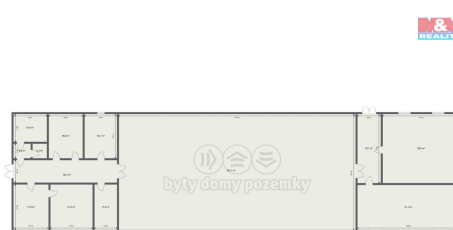

Pronájem obchodního objektu, 558 m², Březová

35601, Březová

Neuvedeno

za měsíc

Vyřizuje

Spáčilová Martina

Tel.: 800 100 446

GSM: 296 399 006

E-mail: info@mmreality.cz

Plocha kanceláří: 558 m²

Stav objektu: dobrý

Umístění objektu: polosamota

Druh objektu: cihlová

Druh prostor: Obchodní

Energetická náročnost: G - Mimořádně nehospodárná

POPIS NEMOVITOSTI: Nabízíme k pronájmu obchodní objekt o užitné ploše 558 m², nacházející se v katastrálním území Tisová u Sokolova, Březová. Tento cihlový objekt je situován na polosamotě, což zajišťuje klidné prostředí, a zároveň je strategicky umístěn v blízkosti nájezdu na dálnici. Díky tomu je ideální volbou pro skladové nebo výrobní využití. Objekt je přízemní a nabízí celkem 10 místností. Stav nemovitosti je dobrý a rekonstrukce bude provedena dle záměru a domluvy s budoucím nájemníkem. Neváhejte nás kontaktovat pro bližší informace a domluvu prohlídky. Tato nabídka představuje jedinečnou příležitost pro rozvoj vašeho podnikání.