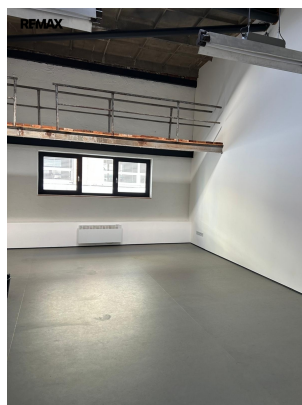

Pronájem kancelářského prostoru 38 m² - Rožnov pod Radhoštěm (areál bývalé Loany)

Bezručova, Rožnov pod Radhoštěm

10 000 Kč

za měsíc

+ měsíční zálohové platby
za služby

Vyřizuje

Marcela Částečková

GSM: +420725686505

E-mail:

marcela.casteckova@re-max.cz

Plocha kanceláří: 38 m²

Stav objektu: velmi dobrý

Ostatní: Výtah

Odpad: Kanalizace

Druh objektu: smíšená

Druh prostor: Kanceláře

Plyn: Plynovod

Energetická náročnost: C - Úsporná

POPIS NEMOVITOSTI: Nabízíme k pronájmu atraktivní kancelářský prostor o výměře 38 m², situovaný ve 2. nadzemním podlaží administrativní budovy v bývalém areálu Loana v Rožnově pod Radhoštěm. Budova je přístupná bez časového omezení.

Sdílená kuchyňská linka, součástí zázemí jsou také sdílené toalety a společné prostory s kuchyňským koutem a posezením, které vytvářejí příjemné místo pro krátký odpočinek nebo neformální setkání.

Zajímavým architektonickým prvkem prostoru jsou zachované vyvýšené ochozy, které podtrhují industriální charakter budovy a dodávají interiéru jedinečnou atmosféru. Mohou sloužit například jako úložný prostor nebo výrazný designový prvek celého prostoru.

Podmínky pronájmu:

- Vratná kauce: ve výši tří měsíčních nájmů