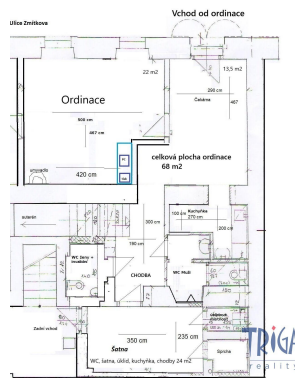

Jaroměř - Josefov: Pronájem komerčního prostoru (kancelář, kosmetika, kadeřnictví, sklady)

Doktora Reyla, 55102, Jaroměř

Neuvedeno

za měsíc

Informace o ceně v RK

Vyřizuje

Monika Holečková

Tel.: +420 774 777 073

GSM: +420 775 777 073

E-mail:

holeckova@trigareality.cz

Druh objektu:	cihlová	Stav objektu:	dobrý
Druh prostor:	Jiné	Doprava:	silnice; autobus
Elektrina:	Elektro - 230 V	Voda:	Vodovod
Plyn:	Plynovod	Topení:	Ústřední - plynové
Odpad:	Kanalizace	Energetická náročnost:	G - Mimořádně nevhodná

POPIS NEMOVITOSTI: K pronájmu nabízíme nebytový prostor o velikosti 28 m², včetně sociálního zázemí 5 m², vhodný pro provoz kadeřnictví, kosmetiky, skladu, nebo kanceláře.

Prostor má dlouhou historii - od roku 1992 v něm nepřetržitě fungovalo zavedené rehabilitační středisko.

Svým uspořádáním a zázemím je však vhodný i pro širší škálu podnikatelských činností.

Využití je ideální například pro fyzioterapii, masáže, chiropraxi či další zdravotní a regenerační služby. Prostor může