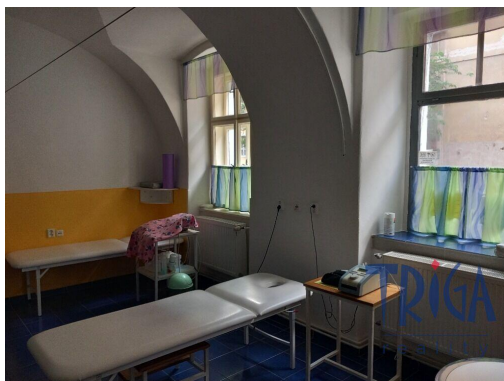

Jaroměř - Josefov: Pronájem komerčního prostoru (kancelář, kosmetika, kadeřnictví, sklady)

Doktora Reyla, 55102, Jaroměř

Neuvedeno

za měsíc

Informace o ceně v RK

Vyřizuje

Monika Holečková

Tel.: +420 774 777 073

GSM: +420 775 777 073

E-mail:

holeckova@trigareality.cz

Druh objektu:	cihlová	Stav objektu:	dobrý
Druh prostor:	Jiné	Doprava:	silnice; autobus
Elektrina:	Elektro - 230 V	Voda:	Vodovod
Plyn:	Plynovod	Topení:	Ústřední - plynové
Odpad:	Kanalizace	Energetická náročnost:	G - Mimořádně nevhodná

POPIS NEMOVITOSTI: K pronájmu nabízíme nebytový prostor o velikosti 28 m², včetně sociálního zázemí 5 m², vhodný pro provoz kadeřnictví, kosmetiky, skladu, nebo kanceláře.

Prostor má dlouhou historii - od roku 1992 v něm nepřetržitě fungovalo zavedené rehabilitační středisko.

Svým uspořádáním a zázemím je však vhodný i pro širší škálu podnikatelských činností.

Využití je ideální například pro fyzioterapii, masáže, chiropraxi či další zdravotní a regenerační služby. Prostor může