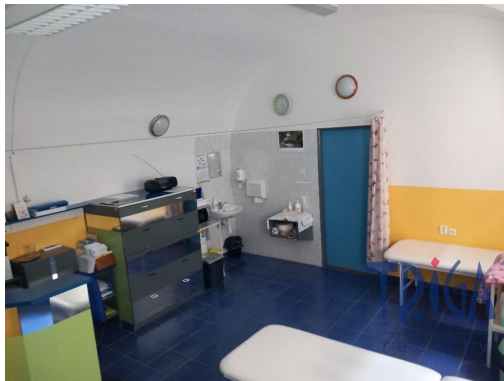

Jaroměř - Josefov: Pronájem komerčního prostoru (kancelář, kosmetika, kadeřnictví, sklady)

Doktora Reyla, 55102, Jaroměř

Neuvedeno

za měsíc

Informace o ceně v RK

Vyřizuje

Monika Holečková

Tel.: +420 774 777 073

GSM: +420 775 777 073

E-mail:

holeckova@trigareality.cz

Druh objektu:	cihlová	Stav objektu:	dobrý
Druh prostor:	Jiné	Doprava:	silnice; autobus
Elektrina:	Elektro - 230 V	Voda:	Vodovod
Plyn:	Plynovod	Topení:	Ústřední - plynové
Odpad:	Kanalizace	Energetická náročnost:	G - Mimořádně nevhodná

POPIS NEMOVITOSTI: K pronájmu nabízíme nebytový prostor o velikosti 28 m², včetně sociálního zázemí 5 m², vhodný pro provoz kadeřnictví, kosmetiky, skladu, nebo kanceláře.

Prostor má dlouhou historii - od roku 1992 v něm nepřetržitě fungovalo zavedené rehabilitační středisko.

Svým uspořádáním a zázemím je však vhodný i pro širší škálu podnikatelských činností.

Využití je ideální například pro fyzioterapii, masáže, chiropraxi či další zdravotní a regenerační služby. Prostor může