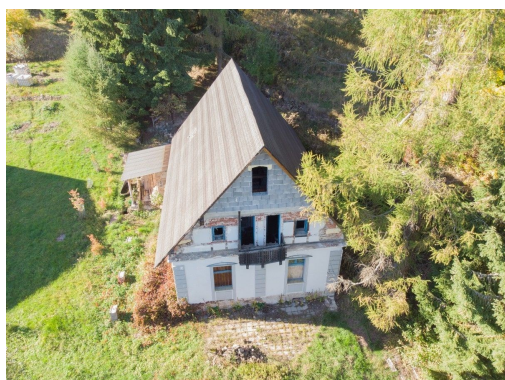

## Prodej Chalupy k rekonstrukci, 172 m<sup>2</sup> Jáchymov

Hradiště, Jáchymov

**1 550 000 Kč**  
za nemovitost

Vyřizuje

**Viktor Tůša**

**Tel.:** 226 256 126

**GSM:** +420 226 256 126

**E-mail:**

<b>Užitná plocha:</b>	172 m <sup>2</sup>
<b>Druh objektu:</b>	cihlová
<b>Počet podlaží v objektu:</b>	3
<b>Elektrina:</b>	Elektro - 230 V
<b>Energetická náročnost:</b>	G - Mimořádně nehospodárná

**POPIS NEMOVITOSTI:** Hledáte místo k rekreaci v Krušných horách? Chcete si vše vybudovat dle svých představ? Pak právě pro Vás tu máme nabídku chalupy v podhradí Šlikovy věže. Objekt se nachází v klidném prostředí s výhledem na údolí Jáchymova. Jedná se o dvoupatrový dům, který před lety vyhořel. Následně byli vybourány nenosné konstrukce a byla provedena rekonstrukce a zajištění obvodového zdiva železobetonovými věnci. Vybudován byl nový krov a střecha, aktuálně pokrytá lepenkou.

Chalupa je určena k rozsáhlé rekonstrukci a je vhodná jako dotační projekt. Vnitřní prostory lze vystavět dle vašich požadavků a preferencí. Přístup k objektu je přes soukromý pozemek na základě dohody. Objekt není napojen na vodovodní řád a je nutné se připojit ke zdroji který je vzdálen cca 300 m.