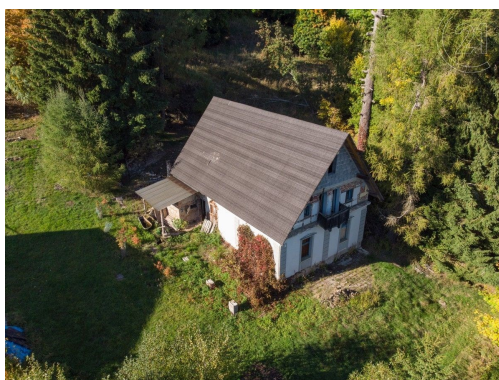

## Prodej Chalupy k rekonstrukci, 172 m<sup>2</sup> Jáchymov

Hradiště, Jáchymov

**1 550 000 Kč**  
za nemovitost

Vyřizuje

**Viktor Tůša**

**Tel.:** 226 256 126

**GSM:** +420 226 256 126

**E-mail:**

<b>Užitná plocha:</b>	172 m <sup>2</sup>
<b>Druh objektu:</b>	cihlová
<b>Počet podlaží v objektu:</b>	3
<b>Elektrina:</b>	Elektro - 230 V
<b>Energetická náročnost:</b>	G - Mimořádně nehospodárná

**POPIS NEMOVITOSTI:** Hledáte místo k rekreaci v Krušných horách? Chcete si vše vybudovat dle svých představ? Pak právě pro Vás tu máme nabídku chalupy v podhradí Šlikovy věže. Objekt se nachází v klidném prostředí s výhledem na údolí Jáchymova. Jedná se o dvoupatrový dům, který před lety vyhořel. Následně byli vybourány nenosné konstrukce a byla provedena rekonstrukce a zajištění obvodového zdiva železobetonovými věnci. Vybudován byl nový krov a střecha, aktuálně pokrytá lepenkou.

Chalupa je určena k rozsáhlé rekonstrukci a je vhodná jako dotační projekt. Vnitřní prostory lze vystavět dle vašich požadavků a preferencí. Přístup k objektu je přes soukromý pozemek na základě dohody. Objekt není napojen na vodovodní řád a je nutné se připojit ke zdroji který je vzdálen cca 300 m.