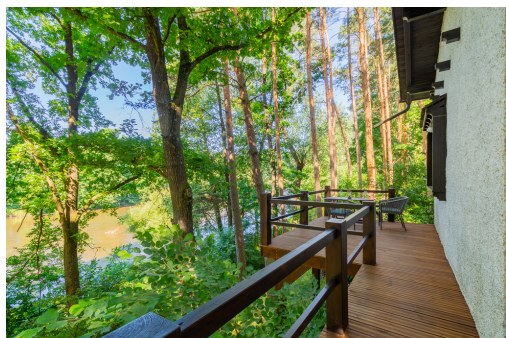

Prodej chaty s vlastním pozemkem a vrtem (30m) , pozemek 799 m2, Hradiště - Písek

Písek

5 199 000 Kč
za nemovitost

Vyřizuje

Eva Váchalová

Tel.: +420 776465556

GSM: +420 776465556

E-mail:

eva.vachalova@qara.cz

Zastavěná plocha:	102 m²	Užitná plocha:	120 m²
Plocha parcely:	799 m²	Druh objektu:	cihlová
Stav objektu:	po rekonstrukci	Počet podlaží v objektu:	2
Umístění objektu:	polosamota	Elektrina:	Elektro - 230 V
Telekomunikace:	Internet	Energetická náročnost:	G - Mimořádně nevhodná

POPIS NEMOVITOSTI: Pokud hledáte perfektní místo k relaxaci v okolí Písku s nadstandardním vybavením, pak je tato nabídka právě pro Vás.

Nabízíme Vám k prodeji zděnou chatu vč. vlastního nového vrtu s pitnou vodou (30 m), která se nachází v nádherném a klidném prostředí u řeky Otavy v Hradišti u Písku.

Chata se nachází na vlastním pozemku o rozloze 799 m² a prošla celkovou a náročnou rekonstrukcí. Objekt je napojen na jímku a elektrickou přípojku zajišťující 20 hodin levného tarifu. Voda je řešená pomocí nově vybudovaného vlastního vrtu 30 metrů hlubokého s čistou pitnou vodou, vytápění krbem na tuhá paliva nebo infrapanely.

K samotné chatě se dá dojet autem a zaparkovat přímo u pozemku, pokud se rozhodnete pro procházku tak z Písku je to necelých 15 minut.

V přízemí se nachází koupelna se sprchovým koutem spojená s WC, technická místnost kde se nachází bojler, kuchyně je propojena s obývacím pokojem s krbem. V patře je ložnice a menší pokoj s další postelí a velká prosklená veranda. Chata má podlahové vytápění, kamerový systém, který lze ovládat na dálku. Tato nemovitost je jako stvořená pro milovníky rybaření, cykloturistiky i rekreačních sportů.