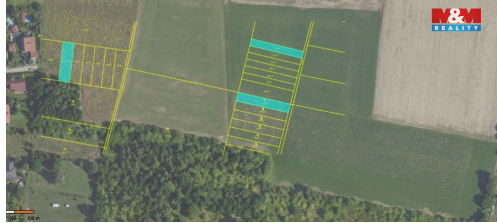

## Prodej pozemku k bydlení, 925 m<sup>2</sup>, Lysá nad Labem - Hrabanov

28922, Lysá nad Labem

**5 180 000 Kč**

za nemovitost

V případě více zájemců  
může RK využít pro výběr  
kupujícího formu aukce.

Vyřizuje

**Šolc Petr**

Tel.: 800 100 446

GSM: 296 399 006

E-mail: [info@mmreality.cz](mailto:info@mmreality.cz)**Celková plocha:** 925 m<sup>2</sup>**Druh pozemku:** pro bydlení**Umístění objektu:** okraj obce

**POPIS NEMOVITOSTI:** Nabízíme k prodeji soubor atraktivních pozemků o celkové rozloze 925 m<sup>2</sup>, ideální pro výstavbu rodinného domu, nacházející se na okraji obce Lysá nad Labem, kde budou v rámci probíhající přeparcelizace tyto pozemky sloučeny v jeden. Tato lokalita je vyhledávaná díky své výborné dostupnosti do Prahy, která je vzdálena pouhých 20 minut. Pozemek se nachází v klidné části obce, což zajišťuje příjemné bydlení v zeleni, a zároveň máte veškerou občanskou vybavenost na dosah. V katastrálním území Lysá nad Labem není k dispozici mnoho pozemků ke koupi, což z něj činí i vynikající investici do budoucna. Cena je férově nastavena s ohledem na omezenou nabídku v lokalitě. Nezmeškejte tuto jedinečnou příležitost postavit si svůj vysněný domov v atraktivní lokalitě s potenciálem růstu hodnoty.