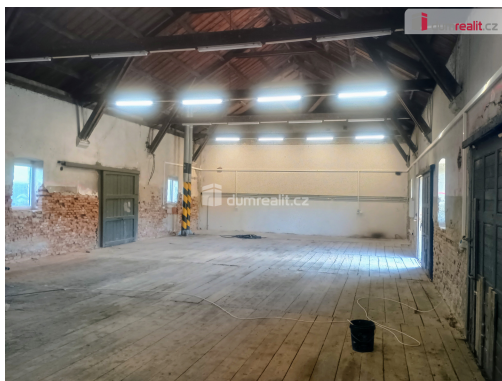

Pronájem - Skladové, nebo výrobní prostory, 330 m² s rampou v Moravském Písku

Revoluční, 69685, Moravský Písek

14 000 Kč
za měsíc

kauce ve výši dvou nájmů
náklady na elektřinu dle
skutečné spotřeby +
provize RK

Vyřizuje

Kamila Matějková

Tel.: 739 202 459

GSM: 739 202 459

E-mail:

matejkova@dumrealit.cz

Celková plocha: 330 m²

Stav objektu: dobrý

Umístění objektu: okraj obce

Druh objektu: cihlová

Účel budovy: Sklad

Energetická náročnost: G - Mimořádně
nehospodárná

POPIS NEMOVITOSTI: Pronájem komerčních prostor - skvělá dostupnost, flexibilní využití

Hledáte vhodné místo pro své podnikání, skladování nebo realizaci vlastních projektů? Nabízíme k pronájmu praktické komerční prostory v areálu s výbornou dopravní dostupností - sjezd z dálnice je vzdálený pouze 2 minuty, vlakové nádraží je v těsné blízkosti. Díky tomu se k vám snadno dostanou zaměstnanci, zákazníci i dodavatelé.

Výhody našich prostor:

- -Nakládací rampa pro pohodlnou manipulaci se zbožím
- -Vysoká světlost - ideální pro skladování, práci s technikou nebo výrobu
- -Parkování přímo u objektu - bezproblémové stání pro vás i vaše návštěvy
- -Kamerový systém s online přístupem přes mobilní aplikaci - bezpečí vašeho majetku 24/7
- -Samostatný elektroměr - platíte jen za vlastní spotřebu
- -Možnost úprav prostor dle vašich potřeb - přizpůsobíme prostory vašemu podnikání nebo projektu