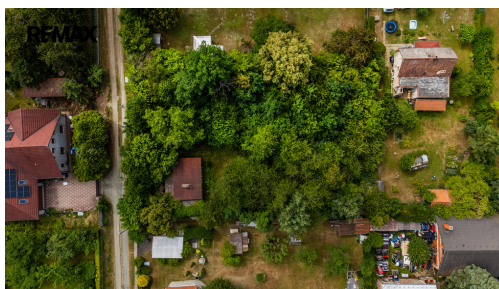

Stavební pozemek s rekreační chatou, Petrov - Chlomek

Zalomená, Petrov

7 300 000 Kč
za nemovitost

včetně provize RK a
právních služeb

Vyřizuje

Jarmila Václavová

Tel.: 272 652 638

GSM: +420606377788

E-mail:

jarmila.vaclavova@re-max.cz

Celková plocha: 1 500 m²

Inženýrské sítě: vodovod; elektřina

Druh pozemku: pro bydlení

Umístění objektu: klidná část obce

POPIS NEMOVIKOSTI: Nabízíme na prodej stavební pozemek o výměře 1500 m². Pozemek se nachází v obci Petrov, v místní části Chlomek. Až doposud byl využíván k rekreačním účelům, stojí na něm dřevěná chata. Dle územního plánu se zde dá postavit rodinný dům, ostatně okolní zástavba napovídá, že původně velmi oblíbená rekreační oblast se v poslední době mění na místo k trvalému bydlení.

Pozemek se vzrostlou zelení je jen mírně svažité, jižně orientovaný. Je napojen na elektřinu a obecní vodovod a má septik. Místo je klidné, pár kroků od lesa. Zastávka autobusu (č. 444 Davle - Kamenice) je 10 minut pěšky. V Petrově je mateřská škola, jinak je veškerá občanská vybavenost v Jílovém u Prahy a v Davli.

Přijedte se podívat, možná je to místo, které hledáte.

Prodávající si vyhrazuje právo vybrat kupujícího na základě jím zvolených kritérií.