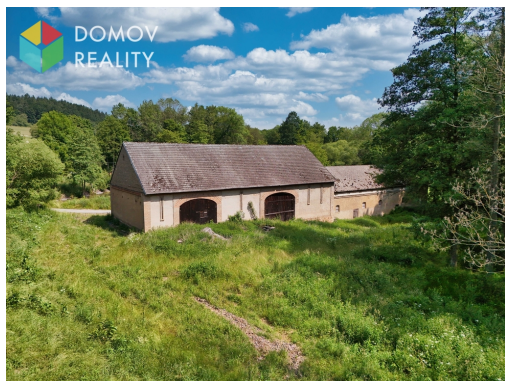

Prodej souboru hospodářských budov s pozemky - 7 287 m², Jívina u Hořovic

Jívina

5 500 000 Kč
za nemovitost

S provizí RK

Vyřizuje

**Mgr. Zuzana
Rosenbergová**

Tel.: 311 623 447

GSM: +420 777 306 888

E-mail:

rosenbergova@domov-beroun.cz

Celková plocha: 7 287 m²

Inženýrské sítě: elektřina

Druh pozemku: pro komerční výstavbu

POPIS NEMOVITOSTI: Dovolujeme si Vám nabídnout jedinečný soubor hospodářských budov s navazujícími pozemky o celkové výměře 7 287 m², situovaný na samotě nedaleko obce Jívina u Hořovic, v okrese Beroun.

Celý areál tvoří:

- hospodářské budovy po částečné rekonstrukci
- louky, vhodné k dalšímu využití
- klidná lokalita na samotě, obklopená přírodou
- částečně rekonstruované budovy s elektřinou
- přístup po obecní cestě
- široké možnosti dalšího využití

Na pozemku je zavedena elektřina, přístup je zajištěn po obecní komunikaci.

Tento celek představuje výjimečnou příležitost pro vytvoření soukromého sídla, ekologické farmy, chovu zvířat nebo rekreačního areálu. Díky klidné lokalitě uprostřed přírody se zároveň nabízí i možnost spojení bydlení s podnikáním.

Pokud hledáte prostor pro realizaci svého záměru, farmy, bydlení v přírodě či investici s potenciálem, neváhejte mě kontaktovat.