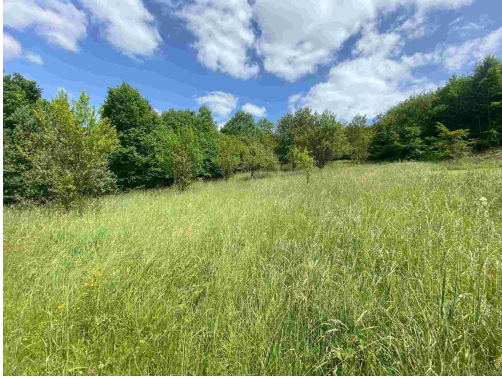

Prodej pozemku Nedašova Lhota

76332, Nedašova Lhota

1 490 000 Kč
za nemovitost

Prodávající si vyhrazuje právo vybrat kupujícího na základě jím zvolených kritérií.

Vyřizuje

Petra Chmelařová

Tel.: 380 405 390

GSM: +420 725 953 609

E-mail:

chmelarova@fondrealit.cz

Celková plocha: 2 790 m²

Druh pozemku: pro bydlení

POPIS NEMOVITOSTI: Nabízíme k prodeji pozemek o výměře 2 790 m² v pohraniční obci Nedašova Lhota v okrese Zlín ve Zlínském kraji. Leží při hranicích se Slovenskou republikou. Nachází se asi sedm kilometrů východně od města Valašské Klobouky. Pozemek je veden na katastru nemovitostí jako trvalý travní porost. Dle územního plánu se část nachází v ploše smíšené obytné, zbylá část je v ploše zemědělské. K pozemku je přístup z komunikace. Obec leží v chráněné krajinné oblasti Bílé Karpaty v údolí říčky Nedašovky. Je součástí národopisné oblasti zvané Závrší. Katastrem prochází značené turistické stezky a cyklotrasa. V obci Nedašova Lhota najdete základní občanskou vybavenost, ostatní vybavenost se nachází v nedaleko vzdáleném městě Brumov-Bylnice. Nedašova Lhota je také názvem katastrálního území. V případě zájmu nás neváhejte kontaktovat.