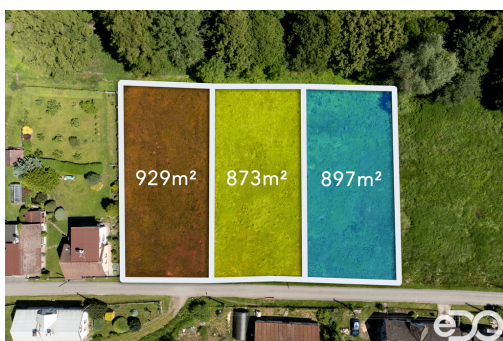

Pozemky v Mukařově u Jiviny

Mukařov

2 787 000 Kč
za nemovitost

Vyřizuje
Stanislav Černý
GSM: +420 733228816
E-mail:
stanislav.cerny@edoreality.cz

Celková plocha: 929 m²

Druh pozemku: pro bydlení

POPIS NEMOVITOSTI: Stavební pozemky v Mukařově u Jiviny

Nabízíme k prodeji tři stavební pozemky v klidné obci Mukařov u Jiviny. Lokalita je ideální pro výstavbu rodinného domu v příjemném venkovském prostředí s výbornou dostupností.

Pozemky se nacházejí v území označeném jako Z1.1 BV - plocha určená k bydlení.

Výměry jednotlivých pozemků jsou 873 m², 897 m² a 929 m².

Uvedená cena je k pozemku 929 m²

Základní informace:

- Elektřina na hranici pozemku
- vodovod na hranici pozemku
- Odpad formou jímky nebo domácí ČOV
- Asfaltová příjezdová cesta