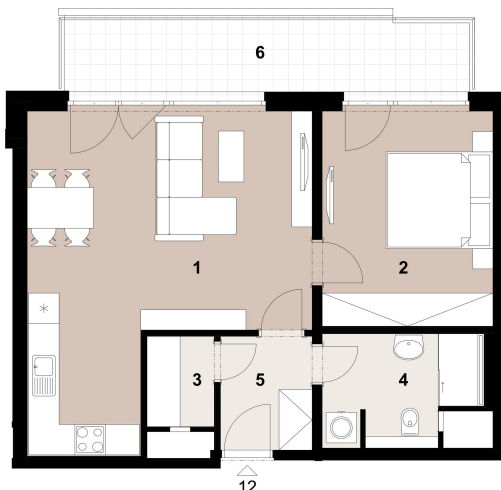

Prodej, Byty 2+kk, 56 m² - Viladomy Pitkovice - Praha 10

Penízovková, 10400, Praha 22, Praha

8 748 788 Kč
za nemovitost

Vyřizuje

Zuzana Humpálová

Tel.: +420 226 221 111

GSM: +420 226 222 222

E-mail:

info@central-group.cz