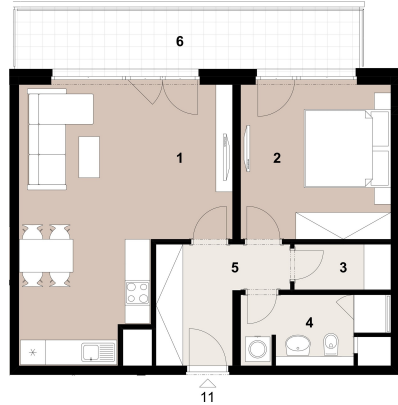

Prodej, Byty 2+kk, 57 m² - Viladomy Pitkovice - Praha 10

Penízovková, 10400, Praha 22, Praha

8 666 784 Kč
za nemovitost

Vyřizuje

Zuzana Humpálová

Tel.: +420 226 221 111

GSM: +420 226 222 222

E-mail:

info@central-group.cz