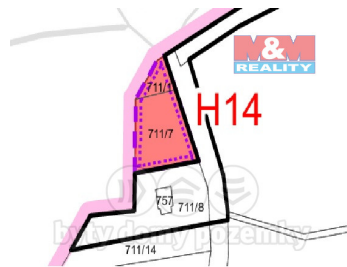

## Prodej pozemku k bydlení, 9852 m<sup>2</sup>, Nový Jáchymov

26703, Nový Jáchymov

**13 990 000 Kč**  
za nemovitost

Vyřizuje

**Hajný Martin****Tel.:** 800 100 446**GSM:** 296 399 006**E-mail:** [info@mmreality.cz](mailto:info@mmreality.cz)**Celková plocha:** 9 852 m<sup>2</sup>**Druh pozemku:** pro bydlení**Umístění objektu:** klidná část obce

**POPIS NEMOVITOSTI:** Jen 31 minut a pouhých 35 kilometrů ze Zličína, rovnou do hlubokých Křivoklátských lesů, kde se nachází místo pro život v klidu a harmonii nebo pro investora. Tento lukrativní a ojedinělý pozemek o celkové velikosti 9 852 m<sup>2</sup>, z čehož cca 3 200 m<sup>2</sup> je určeno pro výstavbu, se nachází v klidné části obce Nový Jáchymov, v katastrálním území Nový Jáchymov a Hudlice. Pozemek nabízí ideální podmínky pro výstavbu vaší vysněné nemovitosti. Obec Nový Jáchymov je v CHKO Křivoklátsko, což zajišťuje nejen nádherné a čisté životní prostředí okolí řeky Berounky, Pozemek je plně přístupný po asfaltové příjezdové cestě, která je ve vlastnictví obce a v blízkosti hranice pozemku se nyní řeší napojení na inženýrské sítě - elektřinu, kanalizaci. Voda se bude řešit z vrtu nebo studny, v budoucnu napojení na místní řád. Lokalita nabízí dokonalé spojení s přírodou a zároveň vynikající dostupnost i do města Beroun, cca 19 minut, Zličín 33 minut jízdy autem.