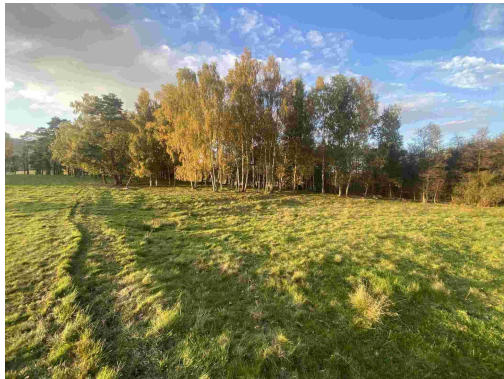

prodej pozemků Trávník u Cvikova

Cvikov

Rezervace

Vyřizuje

Nikola Ročejdlová

Tel.: 380 405 390

GSM: +420 778 453 728

E-mail:

rocejdlova@fondrealit.cz

Celková plocha: 7 516 m²

Druh pozemku: zemědělská

POPIS NEMOVITOSTI: Nabízíme k prodeji pozemky o celkové výměře 7 516 m² v obci Trávník u Cvikova, okres Česká Lípa, v Libereckém kraji. V katastru nemovitostí jsou pozemky evidovány jako trvalý travní porost. Trávník je malebná osada ležící přibližně 3 km severovýchodně od města Cvikov a spadá do území CHKO Lužické hory. Mezi místní zajímavosti patří historická vila Zámeček, v okolí se nachází zřícenina hradu Milštejn nebo Trávnícký vrch s Knespelovou vyhlídkou. Obcí procházejí značené turistické trasy a cyklostezka č. 3053, které zajišťují výbornou dostupnost krásné přírody v okolí. Název katastrálního území je Trávník u Cvikova. V případě zájmu nás neváhejte kontaktovat.