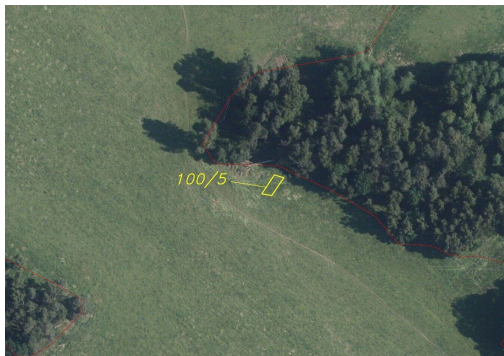

prodej pozemků Trávník u Cvikova

Cvikov

Rezervace

Vyřizuje

Nikola Ročejdlová

Tel.: 380 405 390

GSM: +420 778 453 728

E-mail:

rocejdlova@fondrealit.cz

Celková plocha: 7 516 m²

Druh pozemku: zemědělská

POPIS NEMOVITOSTI: Nabízíme k prodeji pozemky o celkové výměře 7 516 m² v obci Trávník u Cvikova, okres Česká Lípa, v Libereckém kraji. V katastru nemovitostí jsou pozemky evidovány jako trvalý travní porost. Trávník je malebná osada ležící přibližně 3 km severovýchodně od města Cvikov a spadá do území CHKO Lužické hory. Mezi místní zajímavosti patří historická vila Zámeček, v okolí se nachází zřícenina hradu Milštejn nebo Trávnícký vrch s Knespelovou vyhlídkou. Obcí procházejí značené turistické trasy a cyklostezka č. 3053, které zajišťují výbornou dostupnost krásné přírody v okolí. Název katastrálního území je Trávník u Cvikova. V případě zájmu nás neváhejte kontaktovat.