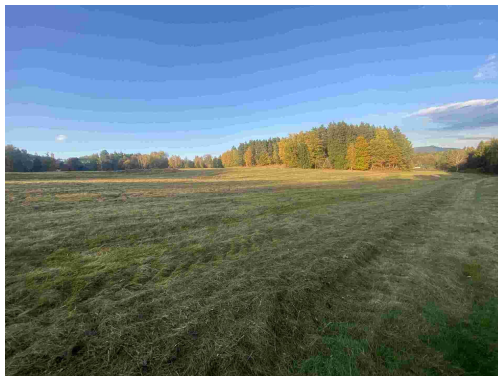

prodej pozemků Trávník u Cvikova

Cvikov

Rezervace

Vyřizuje

Nikola Ročejdlová

Tel.: 380 405 390

GSM: +420 778 453 728

E-mail:

rocejdlova@fondrealit.cz

Celková plocha: 7 516 m²

Druh pozemku: zemědělská

POPIS NEMOVITOSTI: Nabízíme k prodeji pozemky o celkové výměře 7 516 m² v obci Trávník u Cvikova, okres Česká Lípa, v Libereckém kraji. V katastru nemovitostí jsou pozemky evidovány jako trvalý travní porost. Trávník je malebná osada ležící přibližně 3 km severovýchodně od města Cvikov a spadá do území CHKO Lužické hory. Mezi místní zajímavosti patří historická vila Zámeček, v okolí se nachází zřícenina hradu Milštejn nebo Trávnícký vrch s Knespelovou vyhlídkou. Obcí procházejí značené turistické trasy a cyklostezka č. 3053, které zajišťují výbornou dostupnost krásné přírody v okolí. Název katastrálního území je Trávník u Cvikova. V případě zájmu nás neváhejte kontaktovat.