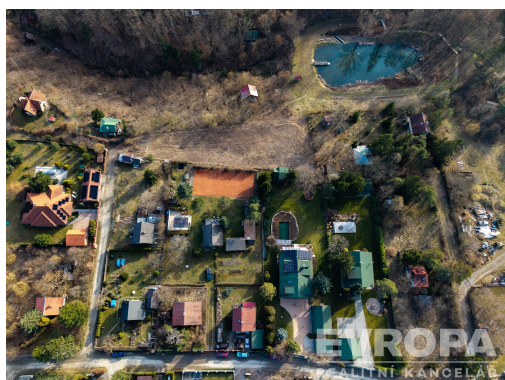

Prodej pozemku 1 497 m², BřezováOleško

Březová-Oleško

11 976 000 Kč

za nemovitost

Vyřizuje

Josef Příbyl ml.

GSM: +420 603 711 854

E-mail:

j.pribyl@rkevropa.cz

Celková plocha: 1 497 m²

Druh pozemku: pro bydlení

Inženýrské sítě: elektřina

POPIS NEMOVITOSTI: Nabízíme k prodeji atraktivní pozemek určený k bydlení o rozloze 1 497 m², který se nachází v malebné lokalitě BřezováOleško, okres Prahazápad, Středočeský kraj. Tento pozemek nabízí výjimečnou příležitost pro stavbu domova podle vlastních představ na klidném a idylickém místě.

Místo je obzvláště zajímavé díky své poloze, což představuje skvělou příležitost pro ty, kdo hledají místo pro odpočinek a relaxaci uprostřed přírody, přesto v blízkosti hlavního města.

Pozemek kombinuje klidné prostředí vesnice s výbornou dostupností infrastruktury.

Je zažádáno o elektrickou přípojku na pozemek. Dále bude v procesu příprava na studnu.

Pozemek je obdélníkového tvaru, což usnadňuje plánování a využití prostoru pro stavbu. Díky lokalitě mimo chráněné krajinné oblasti není pozemek předmětem specifických omezení pro výstavbu, což nabízí větší flexibilitu při navrhování vlastního domova.