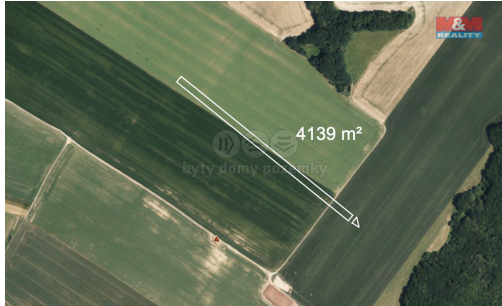

Prodej pole, 10112 m², Popovice

68604, Popovice

660 000 Kč
za nemovitost

Vyřizuje

Farkáš Vladan**Tel.:** 800 100 446**GSM:** 296 399 006**E-mail:** info@mmreality.cz**Celková plocha:** 10 112 m²**Druh pozemku:** zemědělská**Umístění objektu:** samota

POPIS NEMOVITOSTI: Nabízíme k prodeji zemědělský pozemek v katastrálním území Popovice u Uherského Hradiště. Pozemek se nachází u obce Popovice. Je na velmi dobrém místě a je aktuálně zemědělsky využíván. Jedná se o pozemek s označením orná půda. Celková výměra: 10.112 m². V případě zájmu nebo dalších dotazů nás kontaktujte.