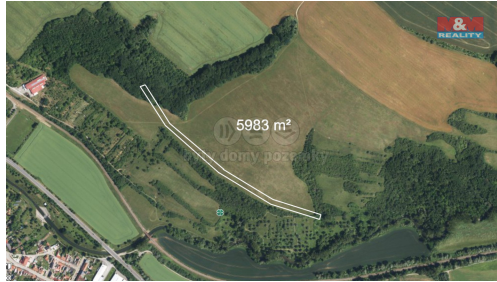

Prodej pole, 10112 m², Popovice

68604, Popovice

660 000 Kč
za nemovitost

Vyřizuje

Farkáš Vladan**Tel.:** 800 100 446**GSM:** 296 399 006**E-mail:** info@mmreality.cz**Celková plocha:** 10 112 m²**Druh pozemku:** zemědělská**Umístění objektu:** samota

POPIS NEMOVITOSTI: Nabízíme k prodeji zemědělský pozemek v katastrálním území Popovice u Uherského Hradiště. Pozemek se nachází u obce Popovice. Je na velmi dobrém místě a je aktuálně zemědělsky využíván. Jedná se o pozemek s označením orná půda. Celková výměra: 10.112 m². V případě zájmu nebo dalších dotazů nás kontaktujte.