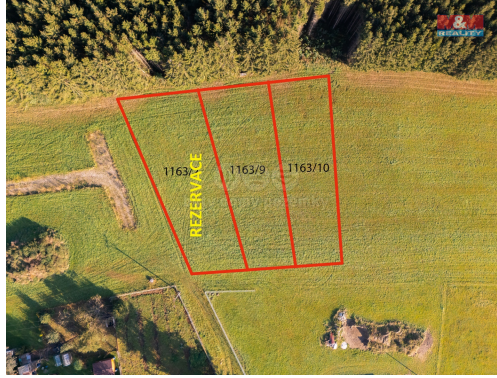

## Prodej pozemku k bydlení, 1000 m<sup>2</sup>, Krásná, Aš

35201, Krásná

**1 999 000 Kč**  
za nemovitost

Vyřizuje

**Sládek Martin****Tel.:** 800 100 446**GSM:** 296 399 006**E-mail:** [info@mmreality.cz](mailto:info@mmreality.cz)**Celková plocha:** 1 000 m<sup>2</sup>**Druh pozemku:** pro bydlení**Umístění objektu:** klidná část obce

**POPIS NEMOVITOSTI:** Nabízíme na prodej zasítovaný pozemek ve velmi klidné lokalitě v těsné blízkosti lesa v obci Krásná u Aše. Pozemek má výměru 1 000 m<sup>2</sup>. Elektrina je nedaleko pozemku. Aktuálně podána žádost na ČEZ o vybudování el. rozvaděče. Aktuálně probíhají práce - přípojka kanalizace a vodovodní řád. Příjezdová komunikace bude vybudována obcí. Více informací u makléře.