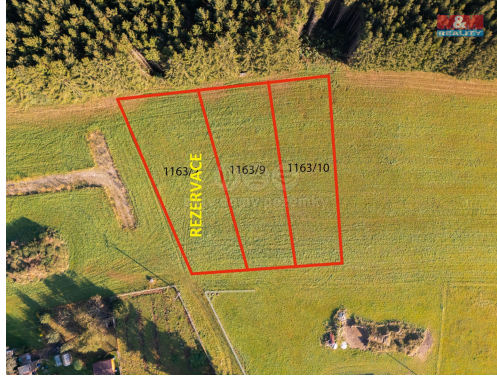

Prodej pozemku k bydlení, 1000 m², Krásná, Aš

35201, Krásná

1 999 000 Kč
za nemovitost

Vyřizuje

Sládek Martin

Tel.: 800 100 446

GSM: 296 399 006

E-mail: info@mmreality.cz**Celková plocha:** 1 000 m²**Druh pozemku:** pro bydlení**Umístění objektu:** klidná část obce

POPIS NEMOVITOSTI: Nabízíme na prodej zasítovaný pozemek ve velmi klidné lokalitě v těsné blízkosti lesa v obci Krásná u Aše. Pozemek má výměru 1 000 m². Elektrina je nedaleko pozemku. Aktuálně podána žádost na ČEZ o vybudování el. rozvaděče. Aktuálně probíhá budování přípojek kanalizace a vodovodního řádu. Příjezdová komunikace bude vybudována obcí. Více informací u makléře.