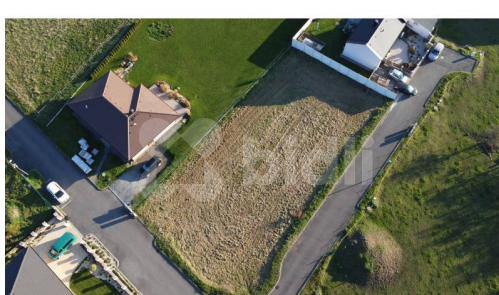

Prodej Stavebního pozemku 1.216 m²; s kompletními inženýrskými sítěmi v Dolní Lukavici

33444, Dolní Lukavice

5 938 000 Kč
za nemovitost

cena včetně provize,
včetně zajištění právního
servisu

Vyřizuje

Lenka Plešřová

POPIS NEMOVITOSTI: Postavte si dům na báječném místě.

Nabízíme k prodeji krásný a velký rovinný stavební pozemek o rozloze 1. 216 m² v malebné obci Dolní Lukavice, která se nachází pouhých 20 minut jízdy od Plzně.

Dolní Lukavice je místem s bohatou historií a kouzelnou atmosférou. Zdejší barokní zámek je spojen se slavným skladatelem Josephem Haydnem, který zde během svého života opakovaně pobýval.

Pozemek má zavedeny všechny inženýrské sítě - elektřinu, plyn, vodovod i kanalizaci. Příjezdová cesta je kvalitně zpevněná a obrubník je snížený pro vjezd na pozemek.

Pozemek je připraven k okamžité výstavbě, a i když na něm postavíte velký rodinný dům, stále Vám zůstane dostatek prostoru pro zahradu, dětské hřiště, bazén nebo odpočinkovou zónu.

Lokalita je ideální pro rodinné bydlení v klidu a blízkosti přírody.