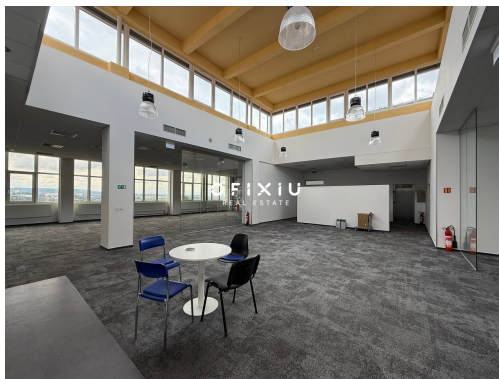

Pronájem kanceláře 420 m² na ulici Purkyňova v Brně

Purkyňova, Brno-Medlánky, Brno

325 Kč
za m²/měsíc

+ služby 55kč/m² a
energie 60 Kč/m²

Vyřizuje

Zuzana Wilczek, DiS.

Tel.: +420 604 192 605

GSM: +420 604 195 278

E-mail:

wilczek@ofixiu.com

Plocha kanceláří:	420 m²
Stav objektu:	velmi dobrý
Ostatní:	Výtah; Parkoviště
Energetická náročnost:	G - Mimořádně nevhodná

Druh objektu:	panelová
Druh prostor:	Kanceláře
Umístění objektu:	klidná část obce

POPIS NEMOVITOSTI: Nabízíme bez provize k pronájmu moderní kancelářské prostory o celkové výměře 420 m² v atraktivní lokalitě Brno-Královo Pole, na ulici Purkyňova. Prostory se nacházejí v reprezentativní administrativní budově s recepcí a výtahem, v blízkosti technologického parku a s vynikajícím napojením na městskou i dálniční dopravu.

Jedná se o světlé, klimatizované kanceláře s otevřenou dispozicí, které lze dle potřeby upravit. Součástí pronájmu je sdílené sociální zázemí, kuchyňka a možnost využití zasedacích místností. Vstup do budovy je zajištěn 24/7, celý areál je střežen bezpečnostním systémem.

K dispozici jsou také parkovací místa přímo u objektu a zastávka MHD se nachází v docházkové vzdálenosti. V okolí je veškerá občanská vybavenost - restaurace, kavárny i obchody.

Prostory jsou ihned k nastěhování. Vhodné pro IT firmy, obchodní zástupce, poradenství či administrativní činnost.

V případě zájmu nás kontaktujte pro více informací nebo pro domluvení prohlídky.