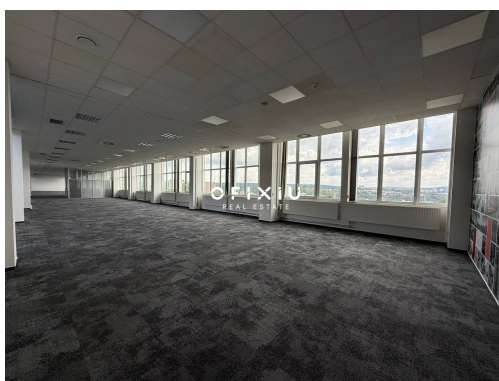

Pronájem kanceláře 420 m² na ulici Purkyňova v Brně

Purkyňova, Brno-Medlánky, Brno

325 Kč
za m²/měsíc

+ služby 55kč/m² a
energie 60 Kč/m²

Vyřizuje

Zuzana Wilczek, DiS.

Tel.: +420 604 192 605

GSM: +420 604 195 278

E-mail:

wilczek@ofixiu.com

Plocha kanceláří:	420 m²
Stav objektu:	velmi dobrý
Ostatní:	Výtah; Parkoviště
Energetická náročnost:	G - Mimořádně nevhodná

Druh objektu:	panelová
Druh prostor:	Kanceláře
Umístění objektu:	klidná část obce

POPIS NEMOVITOSTI: Nabízíme bez provize k pronájmu moderní kancelářské prostory o celkové výměře 420 m² v atraktivní lokalitě Brno-Královo Pole, na ulici Purkyňova. Prostory se nacházejí v reprezentativní administrativní budově s recepcí a výtahem, v blízkosti technologického parku a s vynikajícím napojením na městskou i dálniční dopravu.

Jedná se o světlé, klimatizované kanceláře s otevřenou dispozicí, které lze dle potřeby upravit. Součástí pronájmu je sdílené sociální zázemí, kuchyňka a možnost využití zasedacích místností. Vstup do budovy je zajištěn 24/7, celý areál je střežen bezpečnostním systémem.

K dispozici jsou také parkovací místa přímo u objektu a zastávka MHD se nachází v docházkové vzdálenosti. V okolí je veškerá občanská vybavenost - restaurace, kavárny i obchody.

Prostory jsou ihned k nastěhování. Vhodné pro IT firmy, obchodní zástupce, poradenství či administrativní činnost.

V případě zájmu nás kontaktujte pro více informací nebo pro domluvení prohlídky.