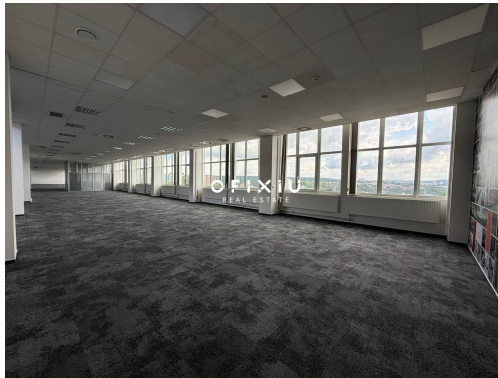

Pronájem kanceláře 850 m² na ulici Purkyňova v Brně

Purkyňova, Brno-Medlánky, Brno

325 Kč
za m²/měsíc

+ služby 55kč/m² a
energie 60 Kč/m²

Vyřizuje

Zuzana Wilczek, DiS.
Tel.: +420 604 192 605
GSM: +420 604 195 278
E-mail:
wilczek@ofixiu.com

Plocha kanceláří:	850 m²
Stav objektu:	velmi dobrý
Ostatní:	Výtah; Parkoviště
Energetická náročnost:	G - Mimořádně nevhodná

Druh objektu:	panelová
Druh prostor:	Kanceláře
Umístění objektu:	klidná část obce

POPIS NEMOVITOSTI: Nabízíme bez provize k pronájmu moderní kancelářské prostory o celkové výměře 850 m² v atraktivní lokalitě Brno-Královo Pole, na ulici Purkyňova. Prostory se nacházejí v reprezentativní administrativní budově s recepcí a výtahem, v blízkosti technologického parku a s vynikajícím napojením na městskou i dálniční dopravu.

Jedná se o světlé, klimatizované kanceláře s otevřenou dispozicí, které lze dle potřeby upravit. Součástí pronájmu je sdílené sociální zázemí, kuchyňka a možnost využití zasedacích místností. Vstup do budovy je zajištěn 24/7, celý areál je střežen bezpečnostním systémem.

K dispozici jsou také parkovací místa přímo u objektu a zastávka MHD se nachází v docházkové vzdálenosti. V okolí je veškerá občanská vybavenost - restaurace, kavárny i obchody.

Prostory jsou ihned k nastěhování. Vhodné pro IT firmy, obchodní zástupce, poradenství či administrativní činnost.

V případě zájmu nás kontaktujte pro více informací nebo pro domluvení prohlídky.