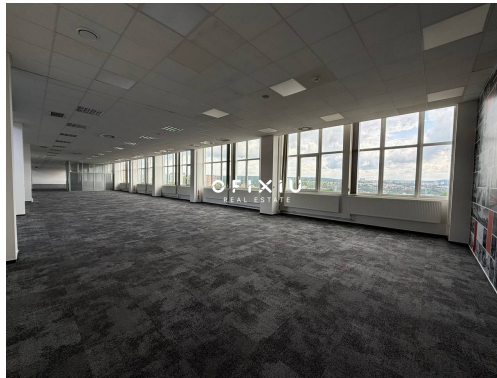

Pronájem kanceláře 500 m² na ulici Purkyňova v Brně

Purkyňova, Brno-Medlánky, Brno

325 Kč
za m²/měsíc

+ služby 55kč/m² a
energie 60 Kč/m²

Vyřizuje

Zuzana Wilczek, DiS.
Tel.: +420 604 192 605
GSM: +420 604 195 278
E-mail:
wilczek@ofixiu.com

Plocha kanceláří:	500 m²
Stav objektu:	velmi dobrý
Ostatní:	Výtah; Parkoviště
Energetická náročnost:	G - Mimořádně nevhodná

Druh objektu:	panelová
Druh prostor:	Kanceláře
Umístění objektu:	klidná část obce

POPIS NEMOVITOSTI: Nabízíme bez provize k pronájmu moderní kancelářské prostory o celkové výměře 500 m² v atraktivní lokalitě Brno-Královo Pole, na ulici Purkyňova. Prostory se nacházejí v reprezentativní administrativní budově s recepcí a výtahem, v blízkosti technologického parku a s vynikajícím napojením na městskou i dálniční dopravu.

Jedná se o světlé, klimatizované kanceláře s otevřenou dispozicí, které lze dle potřeby upravit. Součástí pronájmu je sdílené sociální zázemí, kuchyňka a možnost využití zasedacích místností. Vstup do budovy je zajištěn 24/7, celý areál je střežen bezpečnostním systémem.

K dispozici jsou také parkovací místa přímo u objektu a zastávka MHD se nachází v docházkové vzdálenosti. V okolí je veškerá občanská vybavenost - restaurace, kavárny i obchody.

Prostory jsou ihned k nastěhování. Vhodné pro IT firmy, obchodní zástupce, poradenství či administrativní činnost.

V případě zájmu nás kontaktujte pro více informací nebo pro domluvení prohlídky.