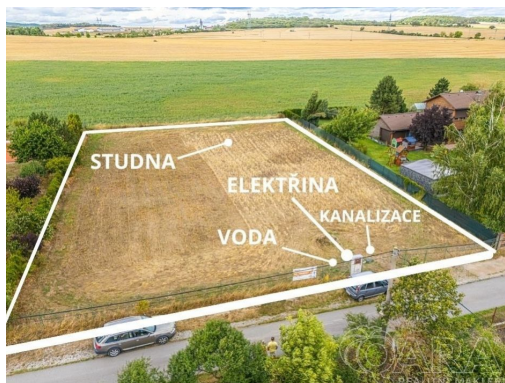

Prodej stavebního pozemku 1955 m and sup2;, Čisovice

25204, Čisovice

Neuvedeno
za nemovitost

cena u makléře

Vyřizuje

Lukáš Helešic

Tel.: +420 774956705

GSM: +420 774956705

E-mail:

lukas.helesic@qara.cz

Celková plocha: 1 955 m²

Umístění objektu: klidná část obce

Druh pozemku: pro bydlení

Doprava: dálnice; silnice; MHD; autobus

POPIS NEMOVITOSTI: Nabízíme k prodeji rovinatý stavební pozemek o výměře 1955 m and sup2; v oblíbené obci Čisovice, okres Praha-západ. Pozemek má téměř čtvercový tvar a je celý oplocen. Dle územního plánu parcela spadá do plochy všeobecně obytné (plochy k bydlení).

Veškeré inženýrské sítě jsou k dispozici elektrina, obecní vodovod, kanalizace. Navíc je na pozemku vrtaná studna (30 m). Přípojka plynu je vedena v komunikaci před pozemkem.

Pozemek se nachází v klidné části obce, s krásnými výhledy do okolní krajiny a přímým napojením na přilehlou zeleň a les ideální místo pro milovníky přírody a klidu.

Příjezdová cesta je asfaltová, zajišťující pohodlný přístup po celý rok. Výborná dopravní dostupnost do Prahy v blízkosti je dálnice, silniční tah a veřejná doprava (MHD).

Tato lokalita nabízí harmonické bydlení s výbornou dostupností a veškerou občanskou vybaveností v dosahu.