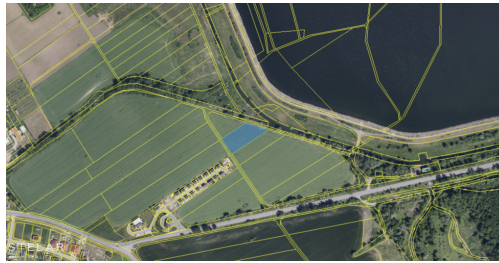

Prodej pole v blízkosti vodní nádrže Nové mlýny, 3519 m²

Milovice

1 760 000 Kč
za nemovitost

Vyřizuje

Karina Marešová

Tel.: 733 399 877

GSM: +420 702 299 289

E-mail:

karina.maresova@smsreality.cz

Celková plocha: 3 519 m²

Druh pozemku: zemědělská

Umístění objektu: klidná část obce

POPIS NEMOVITOSTI: Nabízíme k prodeji pozemek v části obce Milovice u Mikulova, okres Břeclav. Tento pozemek o celkové ploše 3519 m² je veden jako orná půda a nachází se v blízkosti vodní nádrže Nové mlýny, což jej činí atraktivním pro různé možnosti využití. Parcela č. 2416 má přístup z obecní komunikace, což zajišťuje snadný přístup k pozemku. Pozemek je vhodný jako investice s potenciálem pro budoucí rozvoj nebo zemědělské využití.

V případě zájmu o prohlídku nás neváhejte kontaktovat.