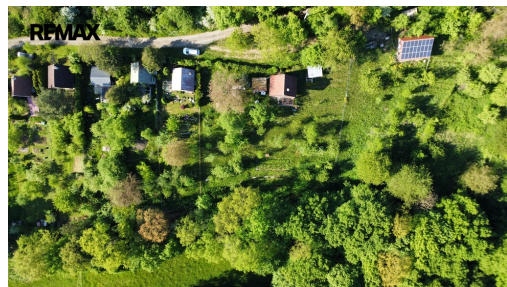

Exkluzivní prodej chaty -18m2 se zahradou- 1758m2

Bohuslavice u Zlína

1 400 000 Kč
za nemovitost

Vyřizuje
Mgr. Jitka Černíčková,
MBA
GSM: +420774549175
E-mail:
jitka.cernickova@re-max.cz

Zastavěná plocha:	18 m²
Plocha parcely:	1758 m²
Stav objektu:	velmi dobrý
Umístění objektu:	polosamota
Elektrina:	Elektro - 120 V; Elektro - 230 V

Užitná plocha:	18 m²
Druh objektu:	cihlová
Počet podlaží v objektu:	3
Doprava:	silnice; autobus

POPIS NEMOVITOSTI: Nabízíme k prodeji jedinečný pozemek o celkové ploše 1758 m², který se nachází v malebné části obce Bohuslavice u Zlína. Tento pozemek představuje skvělou příležitost pro všechny, kdo hledají klidnou atmosféru pro své zahrádkářské aktivity, relaxaci a odpočinek v přírodě.

Na pozemku se nachází retenční nádrž na dešťovou vodu, která slouží jako ekologický zdroj pro zavlažování, což je ideální pro milovníky zahradničení. V současné době zde není přiveden plyn, avšak elektroinstalace je zajištěna v napětí 120 V a 230 V, což poskytuje potřebnou energetickou kapacitu pro všechny moderní potřeby.

Přístup na pozemek je zajištěn přes šotolinovou komunikaci, která je dobře udržovaná a snadno dostupná. Do oblasti vedou silnice a je zde k dispozici i autobusová doprava, což zaručuje bezproblémovou dostupnost do okolních míst.

Diskrétní lokalita a klid, který okolí nabízí, vytvářejí ideální podmínky pro každodenní relaxaci. Pozemek je skvělým místem pro vytvoření vlastního ráje, kde si můžete pěstovat své oblíbené rostliny, pořádání rodinných setkání nebo jednoduše užívat pohodu, kterou příroda nabízí.