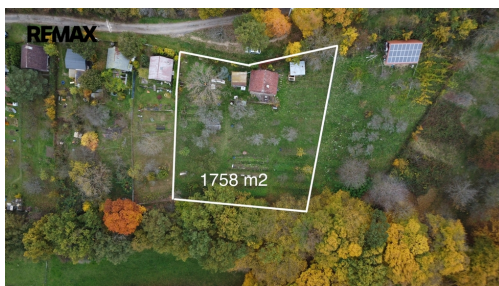

Exkluzivní prodej chaty -18m2 se zahradou- 1758m2

Bohuslavice u Zlína

1 400 000 Kč
za nemovitost

Vyřizuje
Mgr. Jitka Černíčková,
MBA
GSM: +420774549175
E-mail:
jitka.cernickova@re-max.cz

Zastavěná plocha:	18 m ²
Plocha parcely:	1758 m ²
Stav objektu:	velmi dobrý
Umístění objektu:	polosamota
Elektrina:	Elektro - 120 V; Elektro - 230 V

Užitná plocha:	18 m ²
Druh objektu:	cihlová
Počet podlaží v objektu:	3
Doprava:	silnice; autobus

POPIS NEMOVITOSTI: Nabízíme k prodeji jedinečný pozemek o celkové ploše 1758 m², který se nachází v malebné části obce Bohuslavice u Zlína. Tento pozemek představuje skvělou příležitost pro všechny, kdo hledají klidnou atmosféru pro své zahrádkářské aktivity, relaxaci a odpočinek v přírodě.

Na pozemku se nachází retenční nádrž na dešťovou vodu, která slouží jako ekologický zdroj pro zavlažování, což je ideální pro milovníky zahradničení. V současné době zde není přiveden plyn, avšak elektroinstalace je zajištěna v napětí 120 V a 230 V, což poskytuje potřebnou energetickou kapacitu pro všechny moderní potřeby.