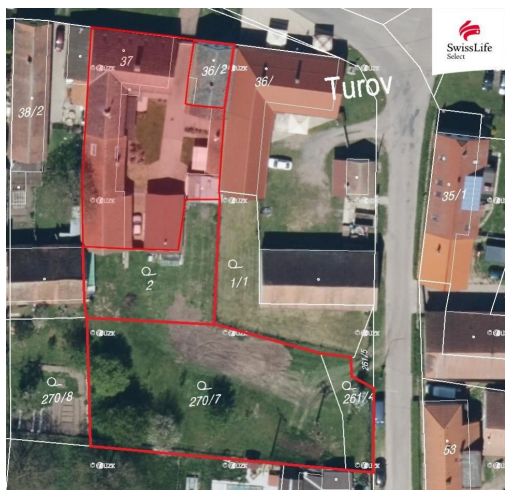

Prodej rodinného domu 550 m², Moravany

53401, Moravany

8 000 000 Kč
za nemovitost

Vyřizuje

Jan Louženský

Tel.: +420 800775577

GSM: +420 800775577

E-mail:

info-reality@swisslifeselect.cz

Poloha objektu:	samostatný	Druh objektu:	cihlová
Stav objektu:	dobrý	Počet podlaží v objektu:	2
Typ domu:	patrový	Zastavěná plocha:	600 m²
Užitná plocha:	550 m²	Plocha parcely:	2537 m²
Plocha sklepu:	20 m²	Umístění objektu:	centrum obce
Doprava:	dálnice; silnice; autobus	Plyn:	Individuální

POPIS NEMOVITOSTI: Nabízíme k prodeji rodinný dům s 2 prostornými bytovými jednotkami a spoustou vedlejších staveb vhodných pro práci, parkování a uložení větších movitých věcí i trávení volného času s rodinou a přáteli.

Dům se nachází v obci Turov, která spadá pod obec Moravany v dojezdové vzdálenosti 5 minut od nájezdu na D35. V občanské vybavenosti obce je základní i mateřská škola v Moravanech, prodejny potravin, sportovní a zájmové kluby, pošta, praktický lékař, zubní péče, přírodní koupaliště se zázemím, prodejna stavebnin a pracovní příležitosti. K domu patří i pozemky, které jsou v územním plánu určeny k zástavbě vesnického typu a částečně jako zeleň. Dům bude k nastěhování po převodu na nového majitele.