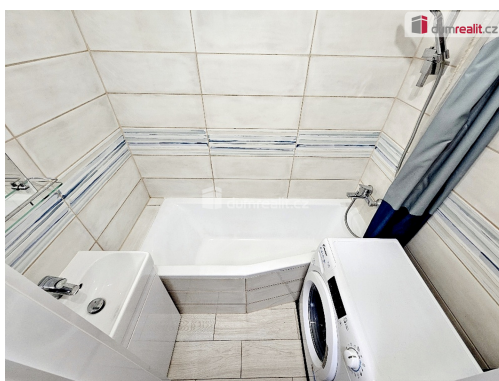

Byt 2+1, Alešova_Plzeň_Jižní Předměstí, 50 m²

Alešova, 30100, Plzeň 3, Plzeň

14 000 Kč

za měsíc

+popl. 4000

Vyřizuje

JUDr. Martin Raba

Tel.: 734 222 111

GSM: 734 699 888

E-mail:

top.plzen@dumrealit.cz

Dispozice bytu:	2+1	Podlaží v domě:	3
Počet podlaží v domě:	6	Celková podlahová plocha:	50 m²
Druh objektu:	cihlová	Stav objektu:	dobrý
Vlastnictví:	osobní	Popis vybavení:	...
Voda:	Vodovod	Topení:	Ústřední - dálkové
Odpad:	Kanalizace	Energetická náročnost:	G - Mimořádně nevhodná

POPIS NEMOVITOSTI: Naše společnost Vám zprostředkuje Exkluzivně k pronájmu byt 50 m², 2+1 v Plzni, ideální pro studenty či rodinu s dětmi. Předložení pracovní smlouvy podmínkou. Byt je po kompletní rekonstrukci a nachází se v tiché lokalitě s výbornou dostupností MHD a veškerou občanskou vybaveností jako škola, školka a poliklinika, potraviny apod.

Dispozice bytu je 2+1 s neprůchozími pokoji, které zajišťují maximální soukromí. Byt se nachází ve 2. patře cihlového domu po rekonstrukci. K dispozici je také sklep 3 m², kde můžete uložit veškeré nepotřebné věci.

Byt je velmi dobře udržovaný a je nabízen zařízený dle dohody. Ev. číslo: 651881.