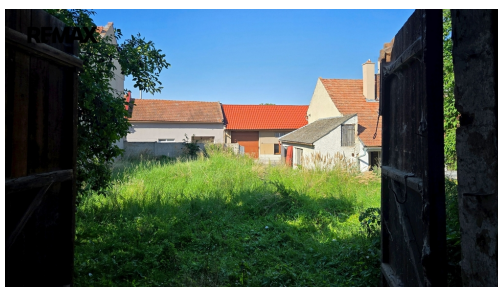

Prodej pozemku 635 m² určený dle ÚP ke stavbě RD, Dětkovice, okr. Vyškov

Dětkovice

1 821 000 Kč

za nemovitost

včetně provize a právních služeb

Vyřizuje

Ing. Michal Kratochvila

Tel.: 517 331 516

GSM: +420603177933

E-mail:

michal.kratochvila@re-max.cz

Celková plocha: 635 m²

Inženýrské sítě: vodovod; kanalizace

Druh pozemku: pro bydlení

POPIS NEMOVITOSTI: Hledáte stavební pozemek s dobrou dostupností k dálnici D1 směr Brno, Vyškov, Olomouc nebo Kroměříž? Nabízíme k prodeji pěkný pozemek o ploše 635 m² v obci Dětkovice. Pozemek je určený k výstavbě rodinného domu a nachází se v centru obce. Má přibližně obdélníkový tvar mírně se rozšiřující do zahradní části. Uliční šíře je cca 11 m, v zadní části má šíři cca 15 m. Délka pozemku je cca 50 m. V zadní části pozemku je stodola o rozměru cca 11 m x 7 m.

Sítě jsou přímo před pozemkem - v komunikaci před pozemkem je vedení elektřiny, plynu, vody a kanalizace.

Obec Dětkovice má velmi dobrou dostupnost k dálnici D1 - 4 km, odkud je možné rychlé spojení do Vyškova (cca 14 km, cca 11 min. autem), Brna (cca 40 km, cca 24 min. autem) nebo Kroměříže (cca 28 km, cca 19 min. autem). Dopravní obslužnost je zajištěna autobusy IDS směr Vyškov a Kroměříž.

Zaujal vás tento pozemek? Pro více informací a prohlídku pozemku kontaktujte makléře.