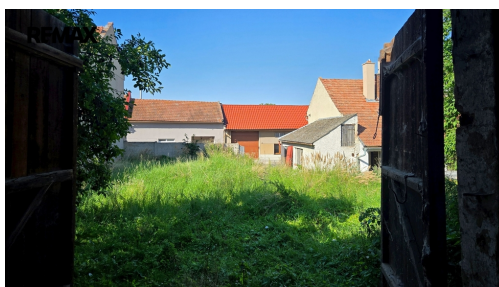

Prodej pozemku 635 m² určený dle ÚP ke stavbě RD, Dětkovice, okr. Vyškov

Dětkovice

1 821 000 Kč

za nemovitost

včetně provize a právních služeb

Vyřizuje

Ing. Michal Kratochvila

Tel.: 517 331 516

GSM: +420603177933

E-mail:

michal.kratochvila@re-max.cz

Celková plocha: 635 m²

Inženýrské sítě: vodovod; kanalizace

Druh pozemku:

pro bydlení

POPIS NEMOVITOSTI: Hledáte stavební pozemek s dobrou dostupností k dálnici D1 směr Brno, Vyškov, Olomouc nebo Kroměříž? Nabízíme k prodeji pěkný pozemek o ploše 635 m² v obci Dětkovice. Pozemek je určený k výstavbě rodinného domu a nachází se v centru obce. Má přibližně obdélníkový tvar mírně se rozšiřující do zahradní části. Uliční šíře je cca 11 m, v zadní části má šíři cca 15 m. Délka pozemku je cca 50 m. V zadní části pozemku je stodola o rozměru cca 11 m x 7 m.

Sítě jsou přímo před pozemkem - v komunikaci před pozemkem je vedení elektřiny, plynu, vody a kanalizace.

Obec Dětkovice má velmi dobrou dostupnost k dálnici D1 - 4 km, odkud je možné rychlé spojení do Vyškova (cca 14 km, cca 11 min. autem), Brna (cca 40 km, cca 24 min. autem) nebo Kroměříže (cca 28 km, cca 19 min. autem). Dopravní obslužnost je zajištěna autobusy IDS směr Vyškov a Kroměříž.

Zaujal vás tento pozemek? Pro více informací a prohlídku pozemku kontaktujte makléře. Prodávající si vyhrazuje právo vybrat kupujícího na základě jím zvolených kritérií.