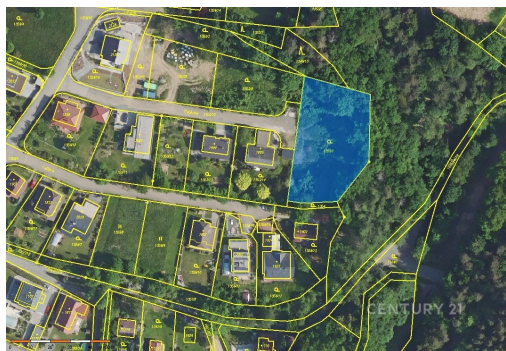

Rozlehlý stavební pozemek se zastavitelností 30% ,u lesa v lukrativním místě Mnichovic

Čapkova, Mnichovice

Neuvedeno za nemovitost

Info v RK

Vyřizuje

Lubomír Brychta

Tel.: +420 226 256 126

GSM: 420226256126

E-mail:

info.reality@4fin.cz

Celková plocha: 2 094 m²

Inženýrské sítě: vodovod; kanalizace;
plyn; elektřina

Druh pozemku: pro bydlení

Doprava: vlak; silnice

POPIS NEMOVITOSTI: Nabízíme k prodeji atraktivní pozemek o rozloze 2094 m², který se nachází v klidné a vyhledávané oblasti Mnichovic v okrese Prahavýchod, Středočeský kraj. Tento pozemek leží na konci Čapkové ulice a je ideálním místem pro stavbu i dvou rodinných domů s krásným výhledem na panorama okolí.

Pozemek je připraven na stavbu a je připraven k okamžitému převzetí novým majitelem. Díky tomu je možné ihned začít s realizací vašeho vysněného domova. Co se týče technického zázemí, pozemek je napojen na veřejnou kanalizaci, veřejný vodovod a je zde také zaveden plyn. Přístupová cesta k pozemku je zpevněná asfaltovou komunikací.

Celková cena pozemku je stanovena na 30 milionů CZK, což zahrnuje všechny náklady spojené s jeho koupi. Navíc je možnost financování hypotékou, což dělá tuto nabídku ještě atraktivnější pro potenciální kupce. Prodejce zajišťuje kompletní právní servis a veškerý administrativní proces spojený s převodem nemovitosti, a to bez jakýchkoli dodatečných poplatků pro kupujícího.

Pozemek se nachází v maloměstském charakteru obce Mnichovice, která nabízí veškeré občanské vybavení – školy,