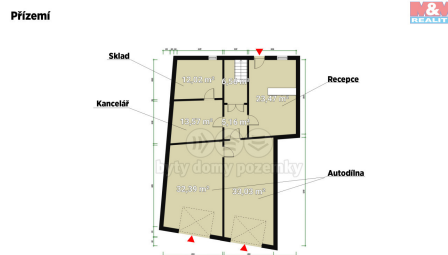

Pronájem rodinného domu, 189 m², Králův Dvůr, ul. Plzeňská

Plzeňská, 26701, Králův Dvůr

Výměry jsou pouze orientační.

85 000 Kč
za měsíc

Vyřizuje

Heidenreich Robin

Tel.: 800 100 446

GSM: 296 399 006

E-mail: info@mmreality.cz

Poloha objektu:	rohový
Stav objektu:	dobrý
Typ domu:	přízemní
Umístění objektu:	rušná část obce

Druh objektu:	smíšená
Počet podlaží v objektu:	2
Užitná plocha:	189 m²
Energetická náročnost:	G - Mimořádně nevhodná

POPIS NEMOVITOSTI: K pronájmu nabízíme unikátní objekt v Králově Dvoře (ul. Plzeňská) - zavedený autoservis s možností bydlení. V přízemí se nachází plně vybavená dílna se dvousloupovým zvedákem (3,5 t), válcovou zkušebnou výkonu osobních aut (900 HP) a motocyklů, rozvody vzduchu, centrální vysavač, dostatek zásuvek 230 V i 400 V, jistič 3×40 A. Objekt má tepelné čerpadlo, fotovoltaiku VICTRON s úložištěm 19,2 kWh a systém Loxone. V patře jsou dvě místnosti - kuchyň a pokoj, ideální pro zázemí či bydlení. Možná okamžitá činnost díky historii provozu. Změna využití možná po dohodě. Pro více informací a domluvu prohlídky mě kontaktujte, rád objekt osobně představím.