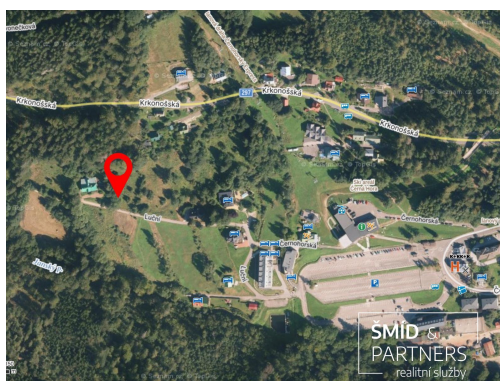

Prodej komerčního pozemku 3012 m², Jánské Lázně.

Luční, 54225, Janské Lázně

Neuvedeno za nemovitost

Cena včetně právního servisu a provize.

Vyřizuje

Petr Šmíd

Tel.: +420 774371111

GSM: +420 774371111

E-mail:

psmid@smidpartners.cz

Celková plocha: 3 012 m²

Doprava: silnice; autobus

Druh pozemku:

pro komerční výstavbu

POPIS NEMOVITOSTI: Dobrý den.

Nabízím Vám stavební pozemek v obci Jánské Lázně, katastrální území Černá Hora v Krkonoších - parcelní číslo 184/4 o výměře 3012 m², který je součástí Ski Resortu Černá Hora-Pec.

Pozemek je dle územního plánu veden jako plochy občanského vybavení - komerční zařízení malá a střední (OM) a vede k němu asfaltová veřejná komunikace.

Hlavní využití:

- občanské vybavení pro obchodní prodej, ubytování, stravování, služby.

Koeficient míry zastavění plochy KZP = 0,70

Výšková hladina zástavby se stanovuje max. 18 m nad rostlým (původním) terénem.

Budu se těšit na případnou prohlídku.