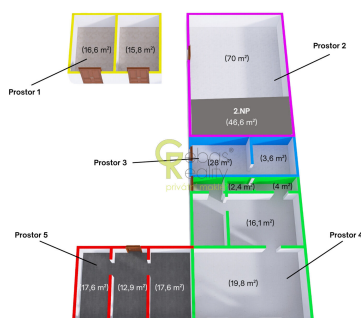

skladové plochy - Záryby, Praha východ

Záryby

185 Kč
za m²/měsíc

+ poplatek za el.energii.
Jistota: 1x nájem +
poplatek RK.

Vyřizuje
Zákaznická linka
Tel.: 773 557 042
GSM: +420 774 444 412
E-mail:
info@gebas-reality.cz

Plocha kanceláří:	48 m²	Druh objektu:	cihlová
Stav objektu:	dobrý	Druh prostor:	Skladovací
Umístění objektu:	centrum obce	Doprava:	silnice; autobus
Komunikace:	asfaltová	Elektřina:	Elektro - 230 V
Topení:	Lokální - tuhá paliva	Energetická náročnost:	G - Mimořádně nehospodárná

POPIS NEMOVITOSTI: Pronájem skladových prostor v malebné obci Záryby - ideální pro vaše podnikání! Nabízíme k pronájmu flexibilní skladové prostory v atraktivní lokalitě obce Záryby, pouhé 4 km od Brandýsa nad Labem a s výbornou dostupností k D10. Co nabízíme? Různorodé prostory (skladové plochy v rodinném domě, stodole a garážích s možností využití i venkovního pozemku), flexibilitu (pronájem celku nebo po částech, od 16 m²), úpravy na míru (možnost úpravy skladových ploch dle vašich požadavků, aktuálně vymezeno 4-5 ploch o různých rozměrech), výhodná poloha - malebná polabská obec s kompletní občanskou vybaveností a výbornou dopravní dostupností, připojení k sítím (elektřina, obecní vodovod a tlaková kanalizace). Výborná dopravní dostupnost: Brandýs nad Labem (4 min), Kostelec nad Labem (4 min), Dálnice D10 (10 min), OC Černý Most (15 min). Volný ihned - připraveno k okamžitému využití! Pro podnikatele, živnostníky a firmy hledající flexibilní a cenově dostupné skladové řešení v