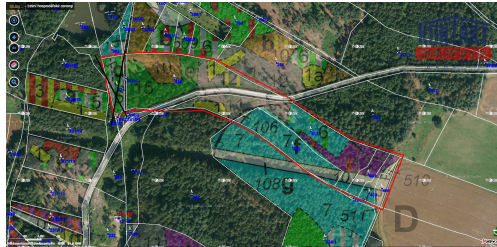

Prodej investičních lesních pozemků u Vlčic

37853, Vlčice, Strážovice

669 000 Kč

za nemovitost

15,64 Kč/m², včetně DPH,
včetně poplatků, včetně
provize, včetně právního
servisu

Vyřizuje

Veronika Šedivá

Tel.: 605 238 493

GSM: +420 739 439 207

E-mail:

[veronika.sediva@kontaktse
rvis.cz](mailto:veronika.sediva@kontaktse
rvis.cz)

Celková plocha:

43 683 m²

Druh pozemku:

les

POPIS NEMOVITOSTI: Představujeme vám mimořádnou nabídku, která kombinuje kvalitní lesní hospodářství s atraktivní lokalitou jižních Čech! V katastrálním území Vlčice u Strážovic (okres Jindřichův Hradec) prodáváme výjimečný soubor lesních pozemků o celkové rozloze 42767 m². Tato nabídka představuje ideální kombinaci pro investory, lesní hospodáře, kteří hledají smysluplné a hodnotné umístění svých finančních prostředků. Všechny pozemky jsou ve vlastnictví pouze jednoho majitele, což zaručuje maximální jednoduchost, transparentnost a rychlost celé transakce. Pozemky jsou strategicky rozděleny do dvou samostatných funkčních celků, což nabízí budoucímu majiteli maximální flexibilitu v hospodaření, možnost postupného rozvoje nebo i případného budoucího rozdělení majetku. Na pozemcích situovaných jižně od obce Vlčice dominují porosty borovice a smrku s příměsí modřínu, když věková skladba dřevin se pohybuje od 60 - 122 let, celková dřevní zásoba činí přibližně 470 m³, z čehož je 110 m³ označeno jako mýtní (především Borovice), což nabízí budoucímu majiteli možnost těžby a dalšího rozvoje. Osobní prohlídku těchto výjimečných pozemků doporučujeme všem zájemcům a je možné ji absolvovat individuálně. Všechny nabízené pozemky jsou skvěle přístupné. Máte zájem o další informace? Potřebujete seznam parcelních čísel nebo další detaily? Neváhejte nás kontaktovat!