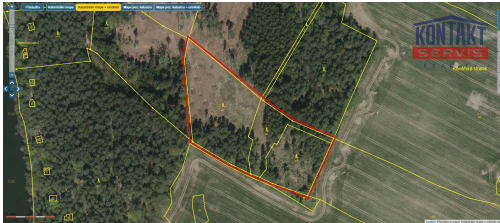

Prodej investičních lesních pozemků u Vlčic

37853, Vlčice, Strážovice

669 000 Kč

za nemovitost

15,64 Kč/m², včetně DPH,
včetně poplatků, včetně
provize, včetně právního
servisu

Vyřizuje

Veronika Šedivá

Tel.: 605 238 493

GSM: +420 739 439 207

E-mail:

[veronika.sediva@kontaktse
rvis.cz](mailto:veronika.sediva@kontaktse
rvis.cz)

Celková plocha:

43 683 m²

Druh pozemku:

les

POPIS NEMOVITOSTI: Představujeme vám mimořádnou nabídku, která kombinuje kvalitní lesní hospodářství s atraktivní lokalitou jižních Čech! V katastrálním území Vlčice u Strážovic (okres Jindřichův Hradec) prodáváme výjimečný soubor lesních pozemků o celkové rozloze 42767 m². Tato nabídka představuje ideální kombinaci pro investory, lesní hospodáře, kteří hledají smysluplné a hodnotné umístění svých finančních prostředků. Všechny pozemky jsou ve vlastnictví pouze jednoho majitele, což zaručuje maximální jednoduchost, transparentnost a rychlost celé transakce. Pozemky jsou strategicky rozděleny do dvou samostatných funkčních celků, což nabízí budoucímu majiteli maximální flexibilitu v hospodaření, možnost postupného rozvoje nebo i případného budoucího rozdělení majetku. Na pozemcích situovaných jižně od obce Vlčice dominují porosty borovice a smrku s příměsí modřínu, když věková skladba dřevin se pohybuje od 60 - 122 let, celková dřevní zásoba činí přibližně 470 m³, z čehož je 110 m³ označeno jako mýtní (především Borovice), což nabízí budoucímu majiteli možnost těžby a dalšího rozvoje. Osobní prohlídku těchto výjimečných pozemků doporučujeme všem zájemcům a je možné ji absolvovat individuálně. Všechny nabízené pozemky jsou skvěle přístupné. Máte zájem o další informace? Potřebujete seznam parcelních čísel nebo další detaily? Neváhejte nás kontaktovat!