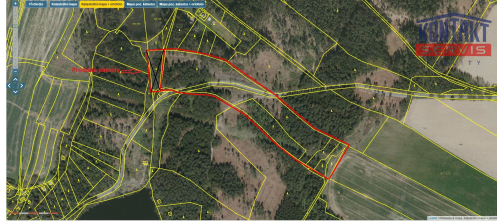

Prodej investičních lesních pozemků u Vlčic

37853, Vlčice, Strážovice

669 000 Kč

za nemovitost

15,64 Kč/m², včetně DPH,
včetně poplatků, včetně
provize, včetně právního
servisu

Vyřizuje

Veronika Šedivá

Tel.: 605 238 493

GSM: +420 739 439 207

E-mail:

[veronika.sediva@kontaktse
rvis.cz](mailto:veronika.sediva@kontaktse
rvis.cz)

Celková plocha:

43 683 m²

Druh pozemku:

les

POPIS NEMOVITOSTI: Představujeme vám mimořádnou nabídku, která kombinuje kvalitní lesní hospodářství s atraktivní lokalitou jižních Čech! V katastrálním území Vlčice u Strážovic (okres Jindřichův Hradec) prodáváme výjimečný soubor lesních pozemků o celkové rozloze 42767 m². Tato nabídka představuje ideální kombinaci pro investory, lesní hospodáře, kteří hledají smysluplné a hodnotné umístění svých finančních prostředků. Všechny pozemky jsou ve vlastnictví pouze jednoho majitele, což zaručuje maximální jednoduchost, transparentnost a rychlost celé transakce. Pozemky jsou strategicky rozděleny do dvou samostatných funkčních celků, což nabízí budoucímu majiteli maximální flexibilitu v hospodaření, možnost postupného rozvoje nebo i případného budoucího rozdělení majetku. Na pozemcích situovaných jižně od obce Vlčice dominují porosty borovice a smrku s příměsí modřínu, když věková skladba dřevin se pohybuje od 60 - 122 let, celková dřevní zásoba činí přibližně 470 m³, z čehož je 110 m³ označeno jako mýtní (především Borovice), což nabízí budoucímu majiteli možnost těžby a dalšího rozvoje. Osobní prohlídku těchto výjimečných pozemků doporučujeme všem zájemcům a je možné ji absolvovat individuálně. Všechny nabízené pozemky jsou skvěle přístupné. Máte zájem o další informace? Potřebujete seznam parcelních čísel nebo další detaily? Neváhejte nás kontaktovat!