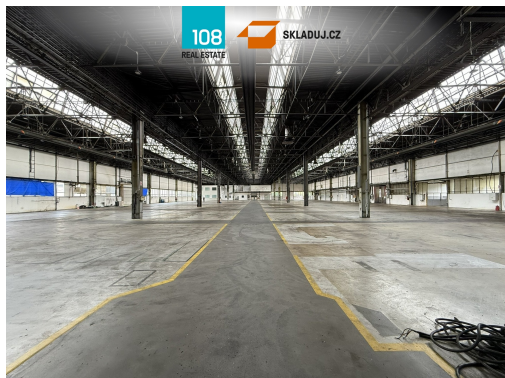

Průmyslový areál Louny , pronájem skladových prostor

44001, Louny

Neuvedeno

za m²/měsíc

dohodou

Vyřizuje

Eva Nováková

Tel.: +420 222 211 464

GSM: +420 774 881 774

E-mail:

skladuj@skladuj.cz

Celková plocha: 6000 m²

Druh objektu: skeletová

Účel budovy: Sklad

Energetická náročnost: G - Mimořádně nehospodárná

Počet podlaží: 1

Stav objektu: velmi dobrý

Ostatní: Parkoviště

POPIS NEMOVITOSTI: Na základě přímého pověření majitele (neplatíte provizi) Vám nabízíme k pronájmu prostory, které jsou vhodné pro skladování či výrobu.

Specifikace

- světlá výška 8 až 10 m
- nosnost podlahy 5t/m²
- ocelová nosná konstrukce
- objekt je z větší části zateplený a nově opláštěný
- plastová okna
- přímé vjezdy
- administrativní vestavek

Lokalita