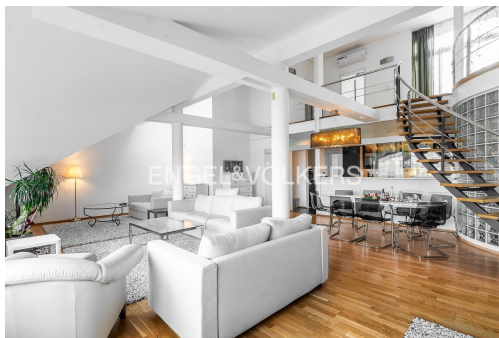

Vzdušný mezonet s nepopsatelně krásnými výhledy

Dřevná, 12800, Praha 2, Praha

130 000 Kč

za měsíc

+ Poplatky 10 000 Kč

Vyřizuje

Dominik Brabec

Tel.: +420 233 091 011

GSM: +420 604 217 544

E-mail:

dominik.brabec@engelvoelkers.com

Dispozice bytu:	6+kk	Podlaží v domě:	6
Počet podlaží v domě:	8	Celková podlahová plocha:	250 m²
Druh objektu:	cihlová	Stav objektu:	velmi dobrý
Vlastnictví:	osobní	Sklep:	3 m²
Doprava:	vlak; dálnice; silnice; MHD; autobus	Energetická náročnost:	G - Mimořádně nehospodárná

POPIS NEMOVITOSTI: Moderní a vzdušný mezonet situovaný v nejvyšším podlaží historického činžovního domu na Rašínově nábřeží poskytující nepopsatelné výhledy na Vltavu a Hradčany.

Díky velkým proskleným plochám je apartmán velmi světlý. Srdcem bytu je prostorný obývací pokoj propojený s galerií ve vyšším podlaží. Kuchyně je oddělená a kompletně zařízená vestavěnými spotřebiči.

Apartmán má 4 ložnice, z nichž 3 jsou situovány v patře, v klidové zóně mezonetu. Tři koupelny, každá s vanou sprchovým koutem a bidetem. Terasa je orientovaná do klidného vnitrobloku a navazuje na zimní zahradu.

Dřevěná podlaha, kvalitní dřevěná okna, dlažba. V domě je výtah.

K bytu náleží jedno parkovací místo v garáži. Byt se pronajímá kompletně vybavený.