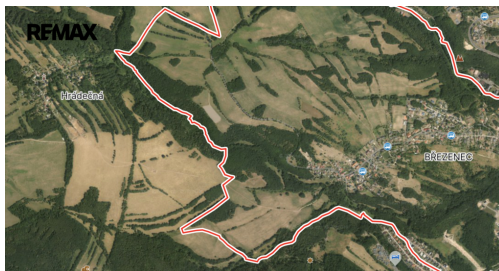

Prodej pozemku 71 898 m²

Jirkov

100 Kč
za m²

Včetně provize RK,
právního a hypotečního
servisu

Vyřizuje

Martin Drlička

Tel.: +420 733 149 056

GSM: +420606796657

E-mail:

martin.drlicka@re-max.cz

Celková plocha: 71 898 m²

Umístění objektu: okraj obce

Druh pozemku: trvalý travní porost

POPIS NEMOVITOSTI: Exkluzivně nabízíme k prodeji zajímavý pozemek typu trvalé travní porosty, les, orná půda, sady a zahradnictví, nacházející se v části obce Březeneč, v obci Jirkov, okres Chomutov. Tento pozemek o celkové ploše 71 898 m² je ideálním místem pro milovníky přírody a klidného prostředí, které se nachází v malebném prostředí. Pozemek je blízko města Chomutov.

Pozemek je situován na atraktivním místě s možností pěkných výhledů do okolní krajiny, což z něj činí ideální lokalitu pro relaxaci nebo k využití pro zemědělské účely. Oblast Jirkova a jeho okolí skýtá množství aktivit jak pro ty, kteří hledají klid, tak pro ty, kteří rádi tráví čas aktivně. V blízkosti pozemku se nachází přírodní rezervace a cyklostezky, které lákají k procházkám a výletům.

Pozemek je rovinný, což umožňuje využití k více účelům a je předpokladem pro jednoduchý provoz a údržbu. Dle územního plánu obce je pozemek veden jako trvalé travní porosty, plochy lesní, orná půda, sady a zahradnictví.

Dopravní dostupnost je výborná díky blízkosti hlavních komunikací, což zajišťuje snadný přístup do měst Jirkov a Chomutov. V okolí se nachází veškerá občanská vybavenost, což poskytuje komfort pro každodenní život.

Tento pozemek je ideální příležitostí pro ty, kteří hledají větší prostor pro realizaci svých snů, ať už se jedná o zahradu, chov domácích zvířat či relaxaci v přírodě. S ohledem na velikost a typ využití je toto místo také skvělou investiční příležitostí s perspektivou do budoucna.