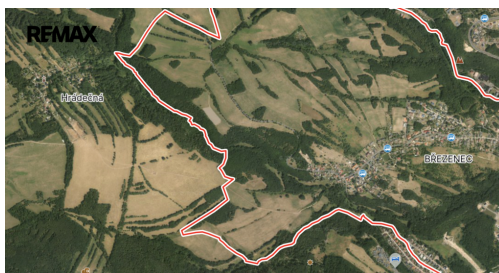

Prodej pozemku 71 898 m²

Jirkov

100 Kč
za m²

Včetně provize RK,
právního a hypotečního
servisu

Vyřizuje

Martin Drlička

Tel.: +420 733 149 056

GSM: +420606796657

E-mail:

martin.drlicka@re-max.cz

Celková plocha: 71 898 m²

Umístění objektu: okraj obce

Druh pozemku: les

POPIS NEMOVITOSTI: Exkluzivně nabízíme k prodeji zajímavý pozemek typu trvalé travní porosty, les, orná půda, sady a zahradnictví, nacházející se v části obce Březeneč, v obci Jirkov, okres Chomutov. Tento pozemek o celkové ploše 71 898 m² je ideálním místem pro milovníky přírody a klidného prostředí, které se nachází v malebném prostředí. Pozemek je blízko města Chomutov.

Pozemek je situován na atraktivním místě s možností pěkných výhledů do okolní krajiny, což z něj činí ideální lokalitu pro relaxaci nebo k využití pro zemědělské účely. Oblast Jirkova a jeho okolí skýtá množství aktivit jak pro ty, kteří hledají klid, tak pro ty, kteří rádi tráví čas aktivně. V blízkosti pozemku se nachází přírodní rezervace a cyklostezky, které lákají k procházkám a výletům.

Pozemek je rovinný, což umožňuje využití k více účelům a je předpokladem pro jednoduchý provoz a údržbu. Dle územního plánu obce je pozemek veden jako trvalé travní porosty, plochy lesní, orná půda, sady a zahradnictví.

Dopravní dostupnost je výborná díky blízkosti hlavních komunikací, což zajišťuje snadný přístup do měst Jirkov a Chomutov. V okolí se nachází veškerá občanská vybavenost, což poskytuje komfort pro každodenní život.

Tento pozemek je ideální příležitostí pro ty, kteří hledají větší prostor pro realizaci svých snů, ať už se jedná o zahradu, chov domácích zvířat či relaxaci v přírodě. S ohledem na velikost a typ využití je toto místo také skvělou investiční příležitostí s perspektivou do budoucna.